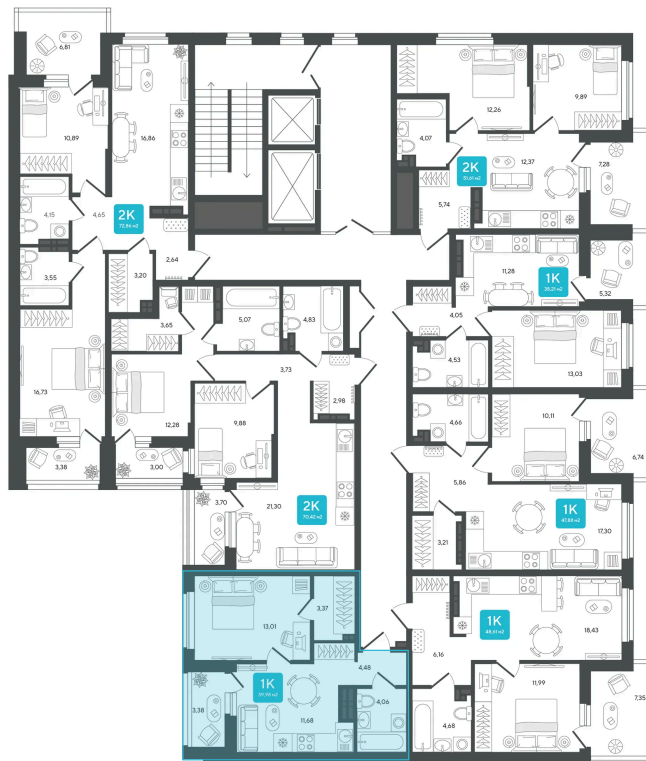

Номер: 176

1 комнатная 39.98 м²

Отсканируйте QR-код и
смотрите на сайте sever-
group.ru

6 712 642 руб.

В ипотеку от 20 365 руб.

Предчистовая отделка

Проект	Дабл-Дабл	Корпус	ГП-2 - 2 очередь
Этаж	13	Секция	2

21.04.2026 19:01 (Мск)

Не является публичной офертой, цена может быть скорректирована. Информация взята с сайта «sever-group.ru»

На этаже 13

1 комнатная 39.98 м²

21.04.2026 19:01 (Мск)

Не является публичной офертой, цена может быть скорректирована. Информация взята с сайта «sever-group.ru»

На генплане ГП-2 - 2 очередь

1 комнатная 39.98 м²

21.04.2026 19:01 (Мск)

Не является публичной офертой, цена может быть скорректирована. Информация взята с сайта «sever-group.ru»