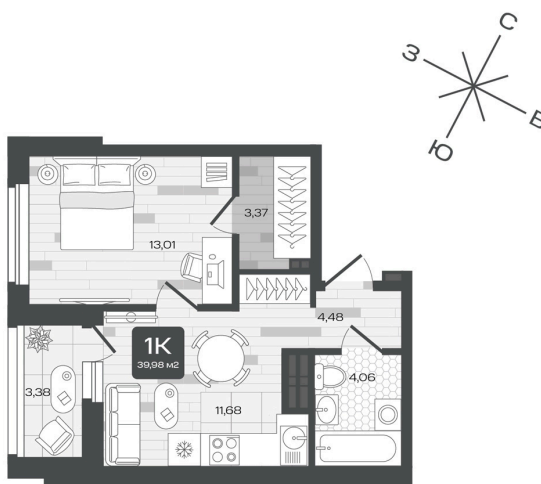

Номер: 176

1 комнатная 39.98 м²

Отсканируйте QR-код и
смотрите на сайте sever-
group.ru

6 712 642 руб.

В ипотеку от 20 365 руб.

Предчистовая отделка

Проект	Дабл-Дабл	Корпус	ГП-2 - 2 очередь
Этаж	13	Секция	2

21.04.2026 19:01 (Мск)

Не является публичной офертой, цена может быть скорректирована. Информация взята с сайта «sever-group.ru»

На этаже 13

1 комнатная 39.98 м²

21.04.2026 19:01 (Мск)

Не является публичной офертой, цена может быть скорректирована. Информация взята с сайта «sever-group.ru»

На генплане ГП-2 - 2 очередь

1 комнатная 39.98 м²

21.04.2026 19:01 (Мск)

Не является публичной офертой, цена может быть скорректирована. Информация взята с сайта «sever-group.ru»