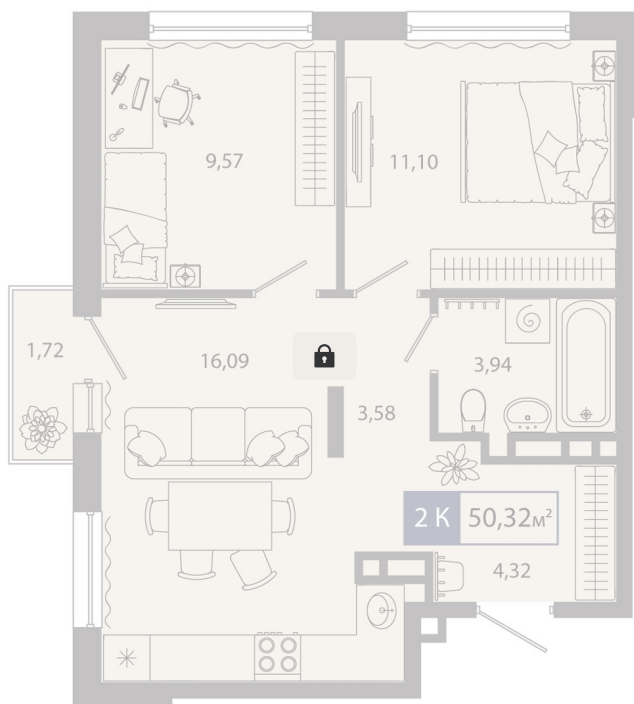

Номер: 22

Отсканируйте QR-код и
смотрите на сайте sever-
group.ru

2 комнатная 50.32 м²

6 959 256 руб.

Кухня-гостиная

Корпус	ГП 9 - 3 очередь	Этаж	3
Секция	1	Сдача	2 кв. 2028

10.12.2025 23:17 (Мск)

Не является публичной офертой, цена может быть скорректирована. Информация взята с сайта «sever-group.ru»

На этаже 3

2 комнатная 50.32 м²

10.12.2025 23:17 (Мск)

Не является публичной офертой, цена может быть скорректирована. Информация взята с сайта «sever-group.ru»

На генплане ГП
9 - 3 очередь

2 комнатная 50.32 м²