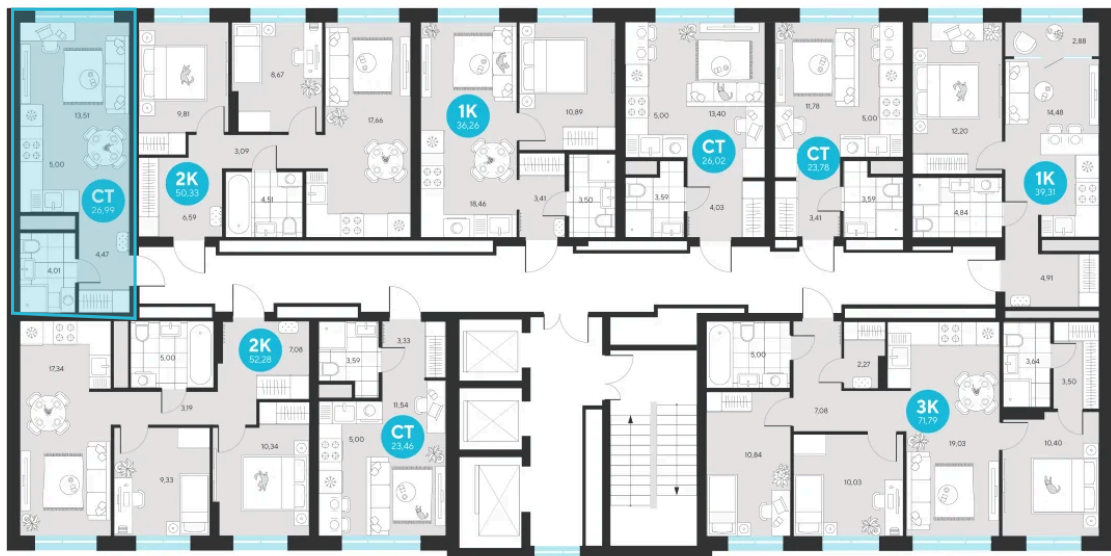

Номер: 563

Студия 26.99 м²

Отсканируйте QR-код и
смотрите на сайте sever-
group.ru

~~5 729 977 руб.~~

5 406 097 руб.

В ипотеку от 21 655 руб.

При 100% оплате

Предчистовая отделка

Проект	Эхо Леса	Этаж	18
Секция	3	Сдача	1 кв. 2028

13.06.2026 07:59 (Мск)

Не является публичной офертой, цена может быть скорректирована.
Информация взята с сайта «sever-group.ru».

На этаже 18

Студия 26.99 м²

13.06.2026 07:59 (Мск)

Не является публичной офертой, цена может быть скорректирована.
Информация взята с сайта «sever-group.ru».

Студия 26.99 м²

13.06.2026 07:59 (Мск)

Не является публичной офертой, цена может быть скорректирована.
Информация взята с сайта «sever-group.ru».