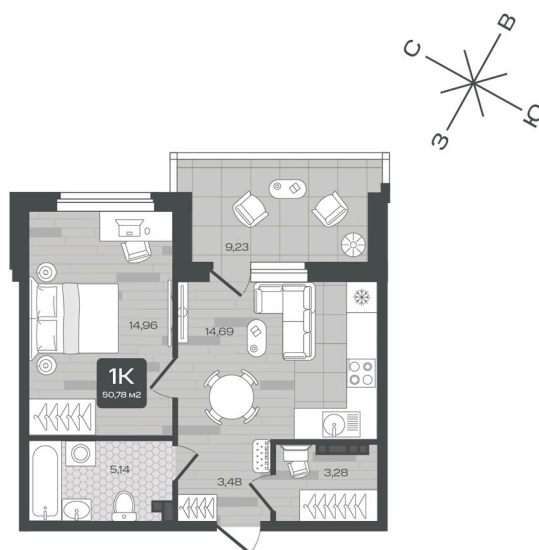

Номер: 236

1 комнатная 50.78 м²

Отсканируйте QR-код и
смотрите на сайте sever-
group.ru

7 947 070 руб.

В ипотеку от 24 110 руб.

Предчистовая отделка

| | | | |
|--------|-----------|--------|------------------|
| Проект | Дабл-Дабл | Корпус | ГП-2 - 2 очередь |
| Этаж | 5 | Секция | 3 |

16.04.2026 02:43 (Мск)

Не является публичной офертой, цена может быть скорректирована. Информация взята с сайта «sever-group.ru»

На этаже 5

1 комнатная 50.78 м²

16.04.2026 02:43 (Мск)

Не является публичной офертой, цена может быть скорректирована. Информация взята с сайта «sever-group.ru»

На генплане ГП-2 - 2 очередь

1 комнатная 50.78 м²

16.04.2026 02:43 (Мск)

Не является публичной офертой, цена может быть скорректирована. Информация взята с сайта «sever-group.ru»