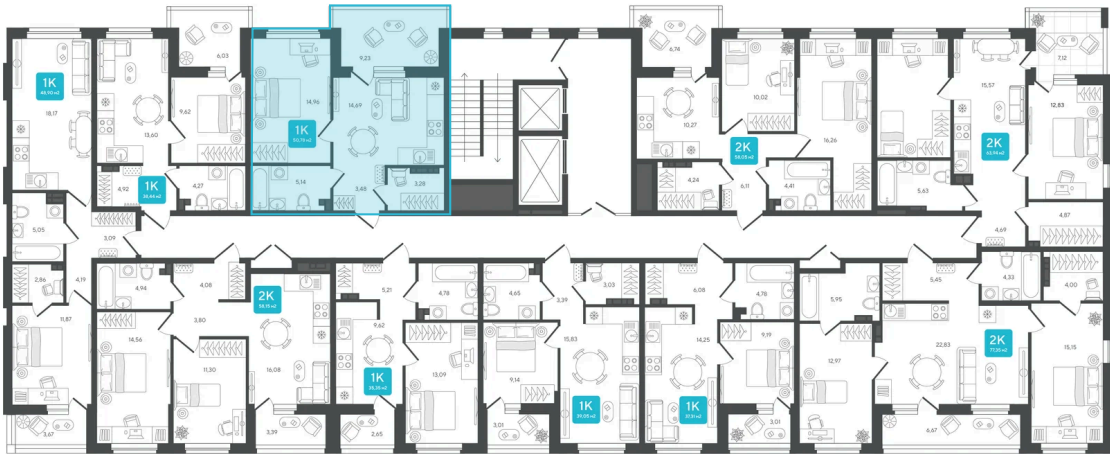

Номер: 236

1 комнатная 50.78 м²

Отсканируйте QR-код и
смотрите на сайте sever-
group.ru

Цена по запросу

Предчистовая отделка

Проект	Дабл-Дабл	Корпус	ГП-2 - 2 очередь
Этаж	5	Секция	3
Сдача	3 кв. 2028		

31.05.2026 09:52 (Мск)

Не является публичной офертой, цена может быть скорректирована.
Информация взята с сайта «sever-group.ru».

На этаже 5

1 комнатная 50.78 м²

31.05.2026 09:52 (Мск)

Не является публичной офертой, цена может быть скорректирована.
Информация взята с сайта «sever-group.ru».

На генплане ГП-2 - 2 очередь

1 комнатная 50.78 м²

31.05.2026 09:52 (Мск)

Не является публичной офертой, цена может быть скорректирована.
Информация взята с сайта «sever-group.ru».