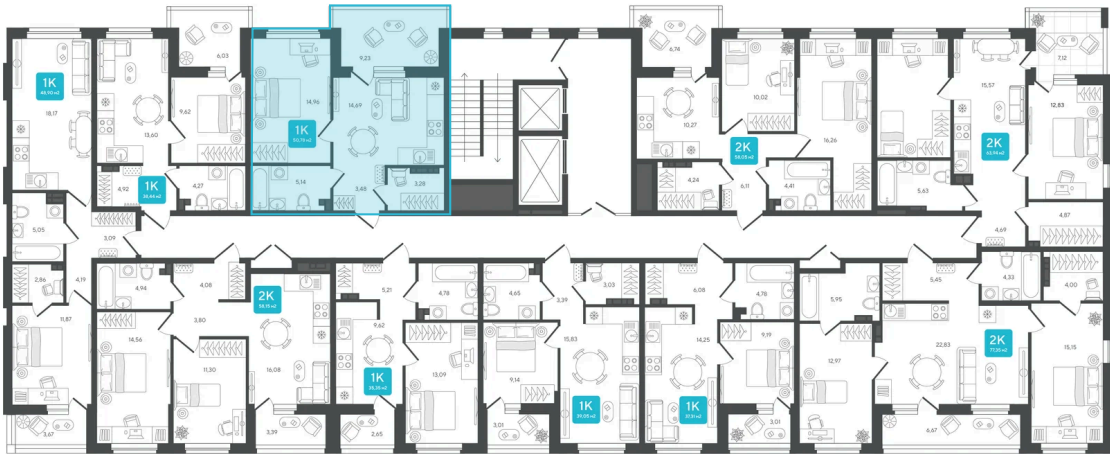

Номер: 236

1 комнатная 50.78 м²

Отсканируйте QR-код и
смотрите на сайте sever-
group.ru

7 947 070 руб.

В ипотеку от 24 110 руб.

Предчистовая отделка

| | | | |
|--------|-----------|--------|------------------|
| Проект | Дабл-Дабл | Корпус | ГП-2 - 2 очередь |
| Этаж | 5 | Секция | 3 |

16.04.2026 02:43 (Мск)

Не является публичной офертой, цена может быть скорректирована. Информация взята с сайта «sever-group.ru»

На этаже 5

1 комнатная 50.78 м²

16.04.2026 02:43 (Мск)

Не является публичной офертой, цена может быть скорректирована. Информация взята с сайта «sever-group.ru»

На генплане ГП-2 - 2 очередь

1 комнатная 50.78 м²

16.04.2026 02:43 (Мск)

Не является публичной офертой, цена может быть скорректирована. Информация взята с сайта «sever-group.ru»