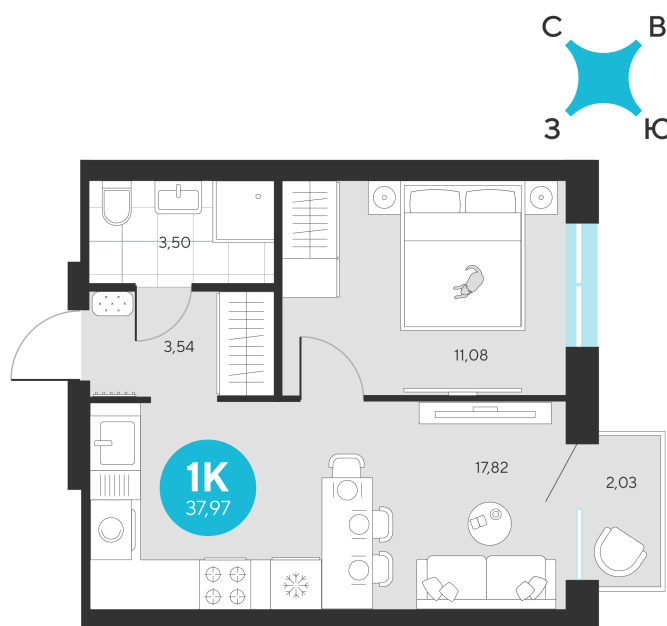

Номер: 920

1 комнатная 37.97 м²

Отсканируйте QR-код и
смотрите на сайте sever-
group.ru

~~7 890 166 руб.~~

7 442 120 руб.

В ипотеку от 29 811 руб.

При 100% оплате

Предчистовая отделка

Проект	Эхо Леса	Этаж	17
Секция	5	Сдача	1 кв. 2028

15.06.2026 12:10 (Мск)

Не является публичной офертой, цена может быть скорректирована.
Информация взята с сайта «sever-group.ru».

На этаже 17

1 комнатная 37.97 м²

15.06.2026 12:10 (Мск)

Не является публичной офертой, цена может быть скорректирована.
Информация взята с сайта «sever-group.ru».

1 комнатная 37.97 м²

15.06.2026 12:10 (Мск)

Не является публичной офертой, цена может быть скорректирована.
Информация взята с сайта «sever-group.ru».