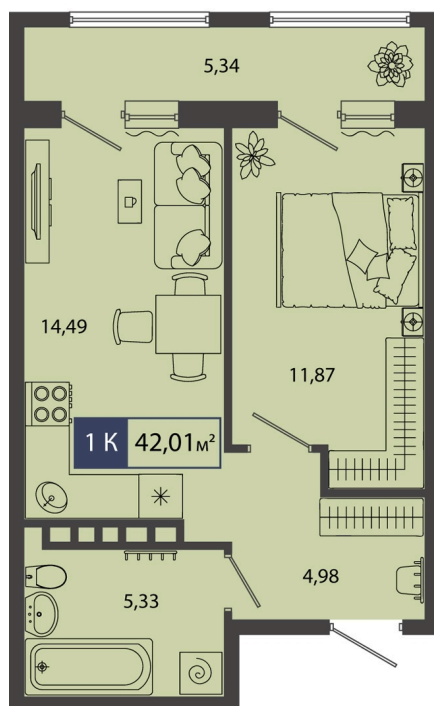

Номер: 27

1 комнатная 42.01 м²

Отсканируйте QR-код и
смотрите на сайте [sever-
group.ru](http://sever-group.ru)

6 910 645 руб.

В ипотеку от 20 966 руб.

Предчистовая отделка

Проект	Смородина	Корпус	ГП 8 - 2 очередь
Этаж	3	Секция	1

03.04.2026 14:57 (Мск)

Не является публичной офертой, цена может быть скорректирована. Информация взята с сайта «sever-group.ru»

На этаже 3

1 комнатная 42.01 м²

03.04.2026 14:57 (Мск)

Не является публичной офертой, цена может быть скорректирована. Информация взята с сайта «sever-group.ru»

На генплане ГП 8 - 2 очередь

1 комнатная 42.01 м²

03.04.2026 14:57 (Мск)

Не является публичной офертой, цена может быть скорректирована. Информация взята с сайта «sever-group.ru»