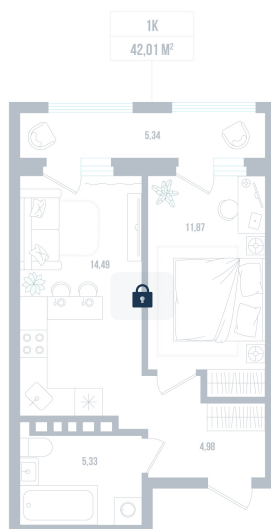

# 1 комнатная 42.01 м<sup>2</sup>

Отсканируйте QR-код и  
смотрите на сайте sever-  
group.ru