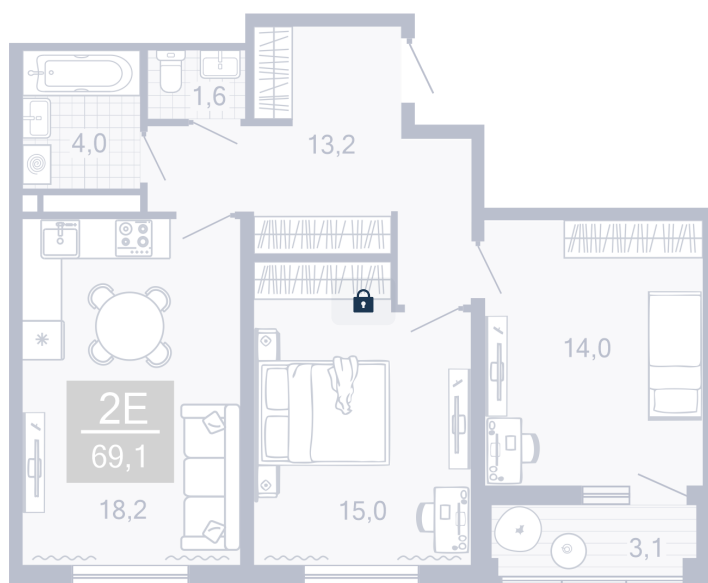

Номер: 121

2 комнатная 65.8 м²

Отсканируйте QR-код и
смотрите на сайте sever-
group.ru

Цена по запросу

Предчистовая отделка

С лоджией

Проект	Дабл-Дабл	Корпус	ГП-1 - 1 очередь
Этаж	8	Секция	2
Сдача	Сдан		

26.06.2026 22:01 (Мск)

Не является публичной офертой, цена может быть скорректирована.
Информация взята с сайта «sever-group.ru».

На этаже 8

2 комнатная 65.8 м²

26.06.2026 22:01 (Мск)

Не является публичной офертой, цена может быть скорректирована.
Информация взята с сайта «sever-group.ru».

На генплане ГП-1 - 1 очередь

2 комнатная 65.8 м²

26.06.2026 22:01 (Мск)

Не является публичной офертой, цена может быть скорректирована.
Информация взята с сайта «sever-group.ru».