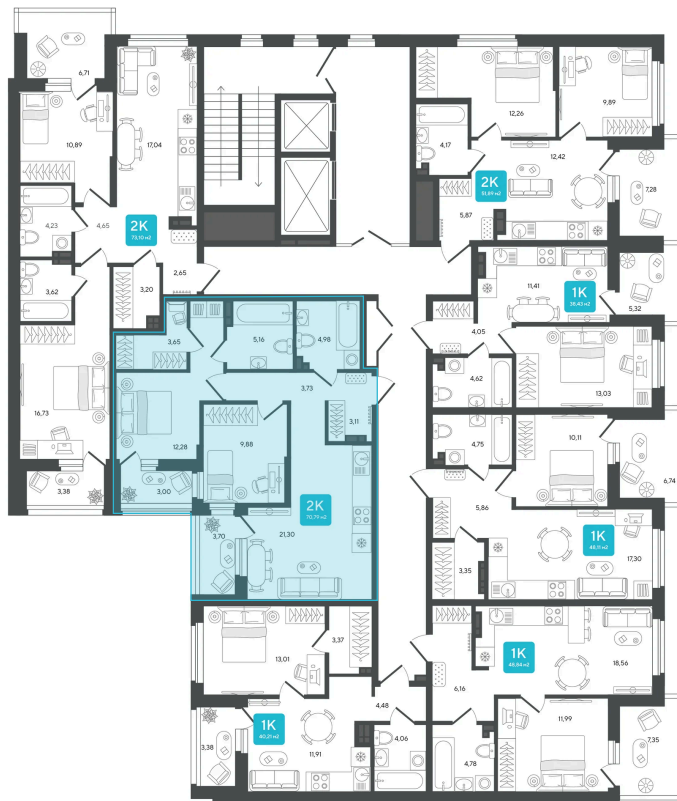

Номер: 114

2 комнатная 70.79 м²

Отсканируйте QR-код и
смотрите на сайте sever-
group.ru

11 184 820 руб.

В ипотеку от 33 933 руб.

Предчистовая отделка

Проект	Дабл-Дабл	Корпус	ГП-2 - 2 очередь
Этаж	4	Секция	2

11.04.2026 11:21 (Мск)

Не является публичной офертой, цена может быть скорректирована. Информация взята с сайта «sever-group.ru»

На этаже 4

2 комнатная 70.79 м²

11.04.2026 11:21 (Мск)

Не является публичной офертой, цена может быть скорректирована. Информация взята с сайта «sever-group.ru»

На генплане ГП-2 - 2 очередь

2 комнатная 70.79 м²

11.04.2026 11:21 (Мск)

Не является публичной офертой, цена может быть скорректирована. Информация взята с сайта «sever-group.ru»