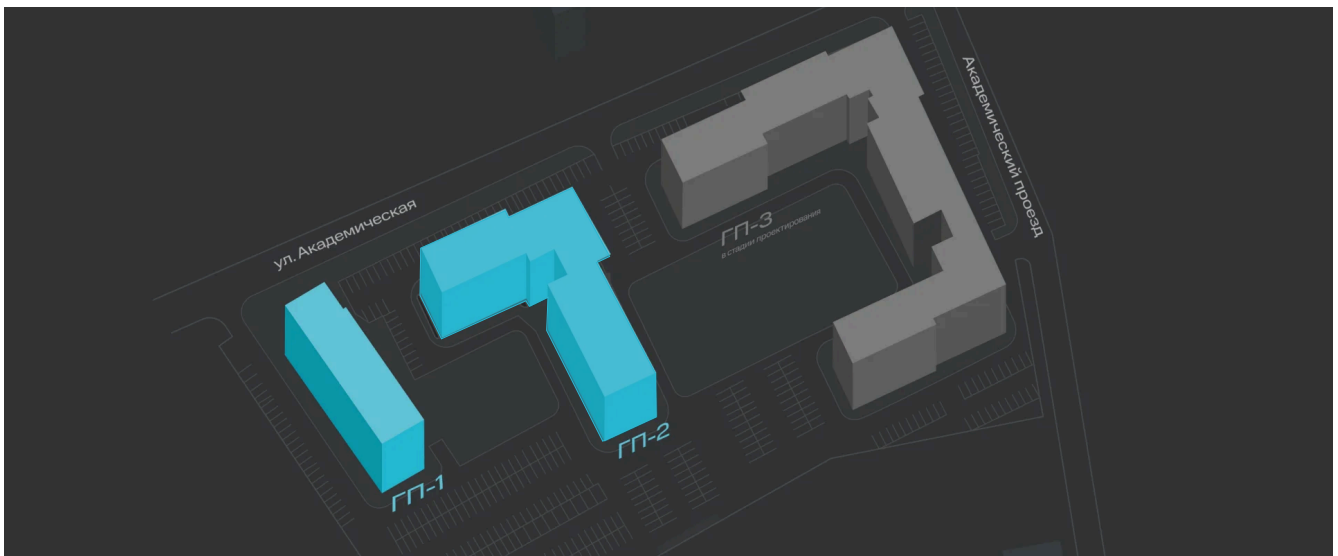

Номер: 114

2 комнатная 70.79 м²

Отсканируйте QR-код и
смотрите на сайте sever-
group.ru

11 184 820 руб.

В ипотеку от 33 933 руб.

Предчистовая отделка

Проект	Дабл-Дабл	Корпус	ГП-2 - 2 очередь
Этаж	4	Секция	2

11.04.2026 11:21 (Мск)

Не является публичной офертой, цена может быть скорректирована. Информация взята с сайта «sever-group.ru»

На этаже 4

2 комнатная 70.79 м²

11.04.2026 11:21 (Мск)

Не является публичной офертой, цена может быть скорректирована. Информация взята с сайта «sever-group.ru»

На генплане ГП-2 - 2 очередь

2 комнатная 70.79 м²

11.04.2026 11:21 (Мск)

Не является публичной офертой, цена может быть скорректирована. Информация взята с сайта «sever-group.ru»