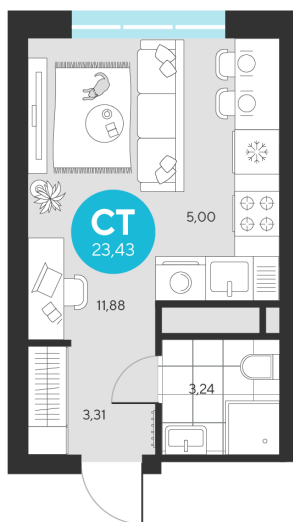

Номер: 293

Студия 23.43 м²

Отсканируйте QR-код и
смотрите на сайте sever-
group.ru

~~5 081 967 руб.~~

4 793 778 руб.

В ипотеку от 16 780 руб.

При 100% оплате

Предчистовая отделка

Проект	Эхо Леса	Этаж	10
Секция	2	Сдача	1 кв. 2028

13.06.2026 06:46 (Мск)

Не является публичной офертой, цена может быть скорректирована.
Информация взята с сайта «sever-group.ru».

На этаже 10

Студия 23.43 м²

13.06.2026 06:46 (Мск)

Не является публичной офертой, цена может быть скорректирована.
Информация взята с сайта «sever-group.ru».

Студия 23.43 м²

13.06.2026 06:46 (Мск)

Не является публичной офертой, цена может быть скорректирована.
Информация взята с сайта «sever-group.ru».