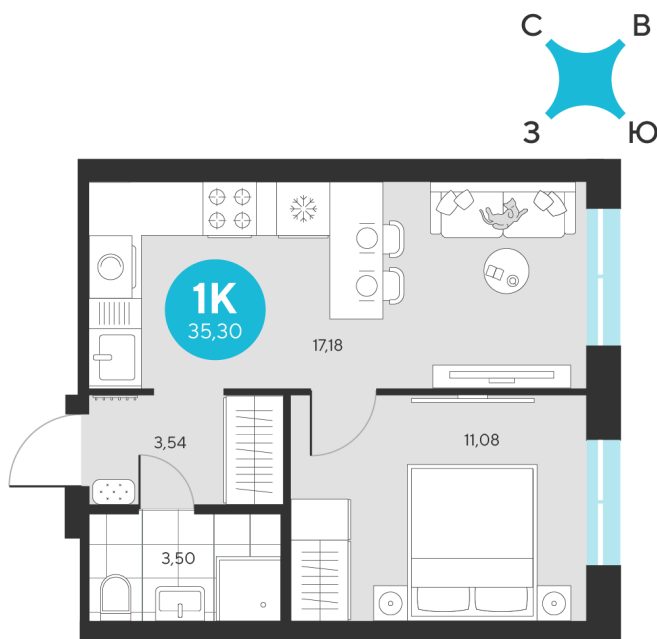

# 1 комнатная 35.3 м<sup>2</sup>

~~7 557 730 руб.~~

**7 130 600 руб.**

В ипотеку от 24 960 руб.

При 100% оплате

Предчистовая отделка

Проект	Эхо Леса	Этаж	20
Секция	5	Сдача	1 кв. 2028

24.06.2026 11:21 (Мск)

Не является публичной офертой, цена может быть скорректирована.  
Информация взята с сайта «sever-group.ru».

На этаже 20

1 комнатная 35.3 м<sup>2</sup>

24.06.2026 11:21 (Мск)

Не является публичной офертой, цена может быть скорректирована.  
Информация взята с сайта «sever-group.ru».

1 комнатная 35.3 м<sup>2</sup>

24.06.2026 11:21 (Мск)

Не является публичной офертой, цена может быть скорректирована.  
Информация взята с сайта «[sever-group.ru](http://sever-group.ru)».