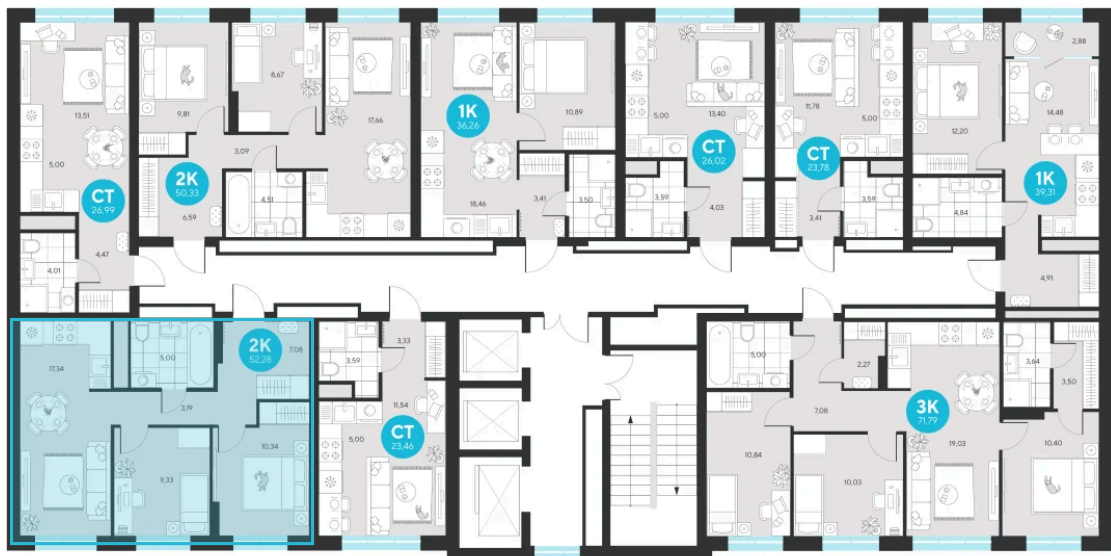

Номер: 427

Отсканируйте QR-код и
смотрите на сайте sever-
group.ru

2 комнатная 52.28 м²

~~9 216 964 руб.~~

8 694 164 руб.

В ипотеку от 34 826 руб.

При 100% оплате

Предчистовая отделка

Проект	Эхо Леса	Этаж	3
Секция	3	Сдача	1 кв. 2028

16.04.2026 21:47 (Мск)

Не является публичной офертой, цена может быть скорректирована. Информация взята с сайта «sever-group.ru»

На этаже 3

2 комнатная 52.28 м²

16.04.2026 21:47 (Мск)

Не является публичной офертой, цена может быть скорректирована. Информация взята с сайта «sever-group.ru»

2 комнатная 52.28 м²

16.04.2026 21:47 (Мск)

Не является публичной офертой, цена может быть скорректирована. Информация взята с сайта «sever-group.ru»