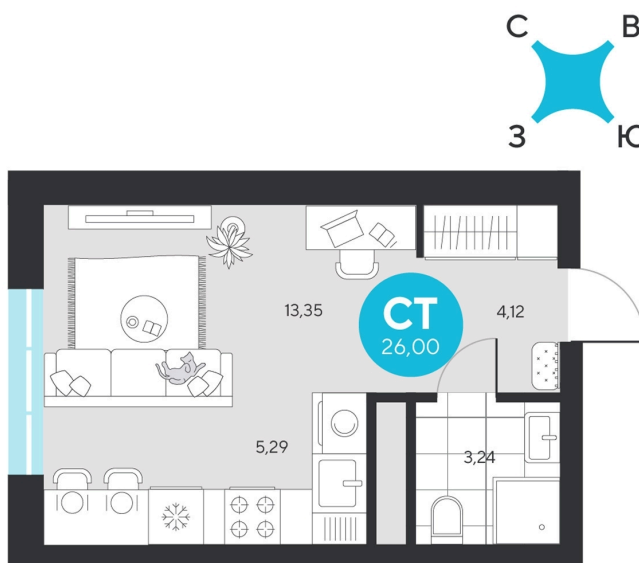

Номер: 784

Студия 26 м²

Отсканируйте QR-код и
смотрите на сайте sever-
group.ru

~~5 181 800 руб.~~

4 888 000 руб.

В ипотеку от 19 580 руб.

При 100% оплате

Предчистовая отделка

Проект	Эхо Леса	Этаж	3
Секция	5	Сдача	1 кв. 2028

11.04.2026 12:16 (Мск)

Не является публичной офертой, цена может быть скорректирована. Информация взята с сайта «sever-group.ru»

На этаже 3

Студия 26 м²

11.04.2026 12:16 (Мск)