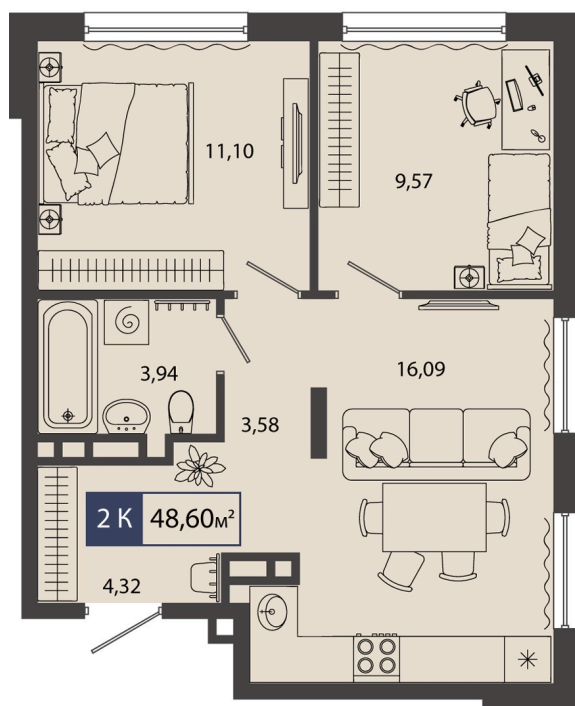

Номер: 46

2 комнатная 48.6 м²

Отсканируйте QR-код и
смотрите на сайте sever-
group.ru

7 761 420 руб.

В ипотеку от 23 547 руб.

Предчистовая отделка

Проект	Смородина	Корпус	ГП 12 - 3 очередь
Этаж	1	Секция	2

11.04.2026 09:01 (Мск)

Не является публичной офертой, цена может быть скорректирована. Информация взята с сайта «sever-group.ru»

На этаже 1

2 комнатная 48.6 м²

11.04.2026 09:01 (Мск)

Не является публичной офертой, цена может быть скорректирована. Информация взята с сайта «sever-group.ru»

На генплане ГП 12 - 3 очередь

2 комнатная 48.6 м²

11.04.2026 09:01 (Мск)

Не является публичной офертой, цена может быть скорректирована. Информация взята с сайта «sever-group.ru»