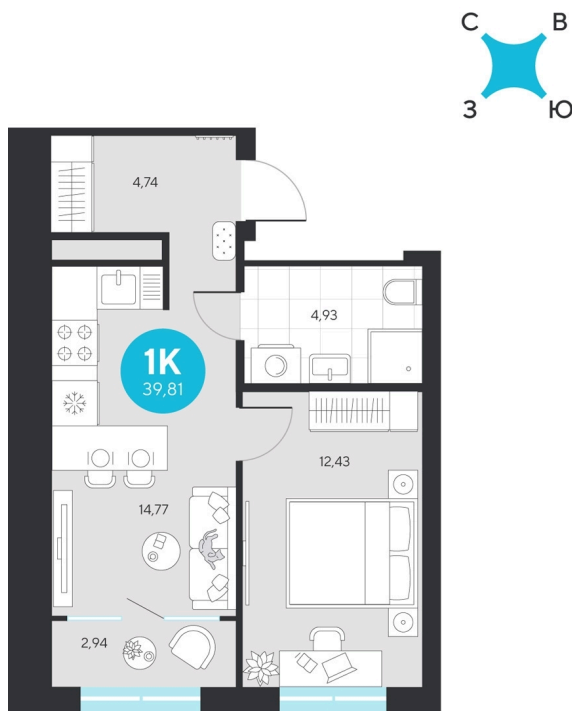

Номер: 589

Отсканируйте QR-код и
смотрите на сайте sever-
group.ru

1 комнатная 39.81 м²

~~7 758 969 руб.~~

7 321 059 руб.

В ипотеку от 29 326 руб.

При 100% оплате

Предчистовая отделка

Проект	Эхо Леса	Этаж	2
Секция	4	Сдача	1 кв. 2028

11.04.2026 09:01 (Мск)

Не является публичной офертой, цена может быть скорректирована. Информация взята с сайта «sever-group.ru»

На этаже 2

1 комнатная 39.81 м²

11.04.2026 09:01 (Мск)

Не является публичной офертой, цена может быть скорректирована. Информация взята с сайта «sever-group.ru»

1 комнатная 39.81 м²

11.04.2026 09:01 (Мск)

Не является публичной офертой, цена может быть скорректирована. Информация взята с сайта «sever-group.ru»