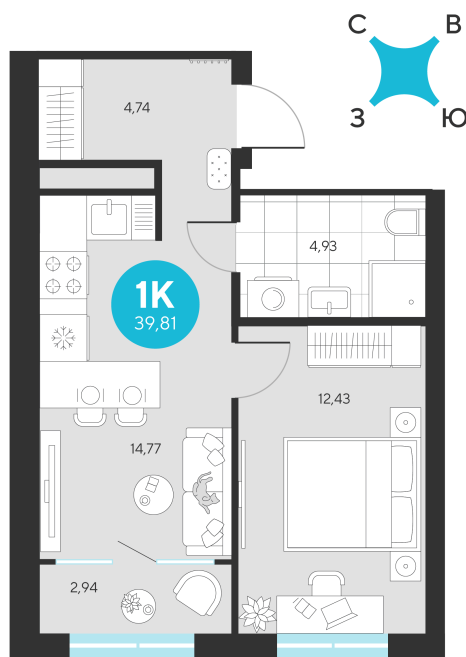

Номер: 627

1 комнатная 39.81 м²

Отсканируйте QR-код и
смотрите на сайте sever-
group.ru

~~8 069 487 руб.~~

7 611 672 руб.

В ипотеку от 30 490 руб.

При 100% оплате

Предчистовая отделка

Проект	Эхо Леса	Этаж	6
Секция	4	Сдача	1 кв. 2028

15.06.2026 11:48 (Мск)

Не является публичной офертой, цена может быть скорректирована.
Информация взята с сайта «sever-group.ru».

На этаже 6

1 комнатная 39.81 м²

15.06.2026 11:48 (Мск)

Не является публичной офертой, цена может быть скорректирована.
Информация взята с сайта «sever-group.ru».

1 комнатная 39.81 м²

15.06.2026 11:48 (Мск)

Не является публичной офертой, цена может быть скорректирована.
Информация взята с сайта «sever-group.ru».