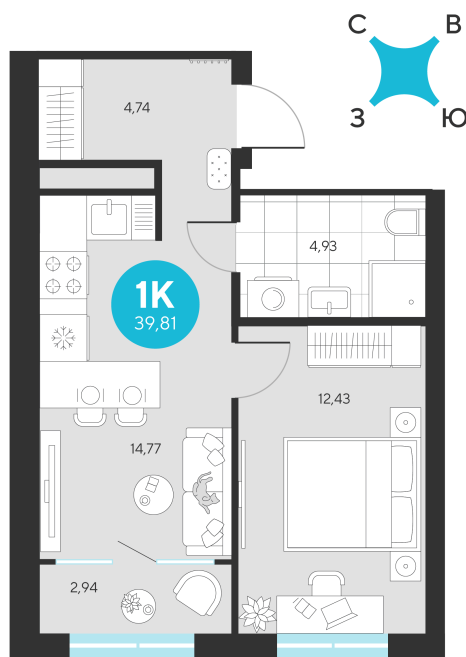

Номер: 627

1 комнатная 39.81 м²

Отсканируйте QR-код и
смотрите на сайте sever-
group.ru

~~8 069 487 руб.~~

7 611 672 руб.

В ипотеку от 30 490 руб.

При 100% оплате

Предчистовая отделка

Проект	Эхо Леса	Этаж	6
Секция	4	Сдача	1 кв. 2028

13.06.2026 08:05 (Мск)

Не является публичной офертой, цена может быть скорректирована.
Информация взята с сайта «sever-group.ru».

На этаже 6

1 комнатная 39.81 м²

13.06.2026 08:05 (Мск)

Не является публичной офертой, цена может быть скорректирована.
Информация взята с сайта «sever-group.ru».

1 комнатная 39.81 м²

13.06.2026 08:05 (Мск)

Не является публичной офертой, цена может быть скорректирована.
Информация взята с сайта «sever-group.ru».