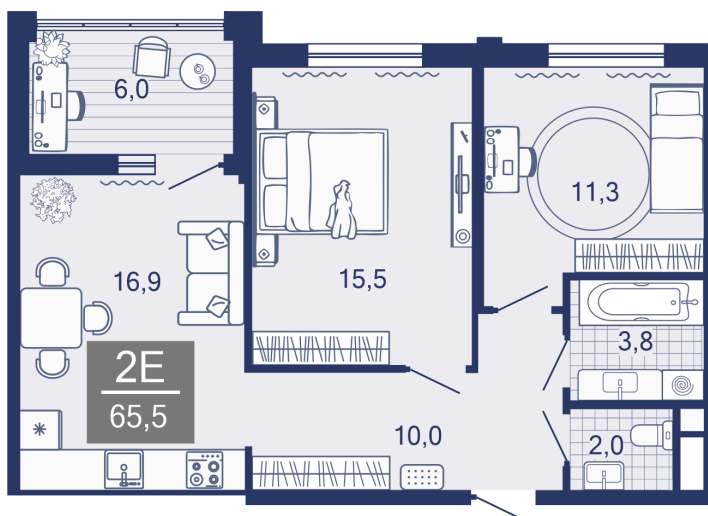

Номер: 134

2 комнатная 60.4 м²

Отсканируйте QR-код и
смотрите на сайте sever-
group.ru

11 222 320 руб.

В ипотеку от 29 786 руб.

Предчистовая отделка

С лоджией

Проект	Дабл-Дабл	Корпус	ГП-1 - 1 очередь
Этаж	10	Секция	2
Сдача	Сдан		

27.06.2026 08:23 (Мск)

Не является публичной офертой, цена может быть скорректирована.
Информация взята с сайта «sever-group.ru».

На этаже 10

2 комнатная 60.4 м²

27.06.2026 08:23 (Мск)

Не является публичной офертой, цена может быть скорректирована.
Информация взята с сайта «sever-group.ru».

На генплане ГП-1 - 1 очередь

2 комнатная 60.4 м²

27.06.2026 08:23 (Мск)

Не является публичной офертой, цена может быть скорректирована.
Информация взята с сайта «sever-group.ru».