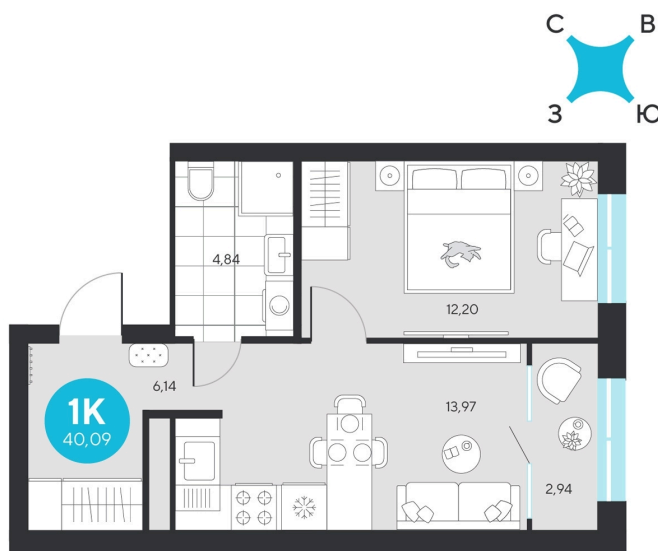

# 1 комнатная 40.09 м<sup>2</sup>

Отсканируйте QR-код и  
смотрите на сайте sever-  
group.ru

~~8 442 954 руб.~~

7 965 883 руб.

В ипотеку от 31 909 руб.

При 100% оплате

Предчистовая отделка

Проект	Эхо Леса	Этаж	20
Секция	5	Сдача	1 кв. 2028

28.04.2026 17:31 (Мск)

Не является публичной офертой, цена может быть скорректирована. Информация взята с сайта «sever-group.ru»

На этаже 20

1 комнатная 40.09 м<sup>2</sup>

28.04.2026 17:31 (Мск)

Не является публичной офертой, цена может быть скорректирована. Информация взята с сайта «sever-group.ru»