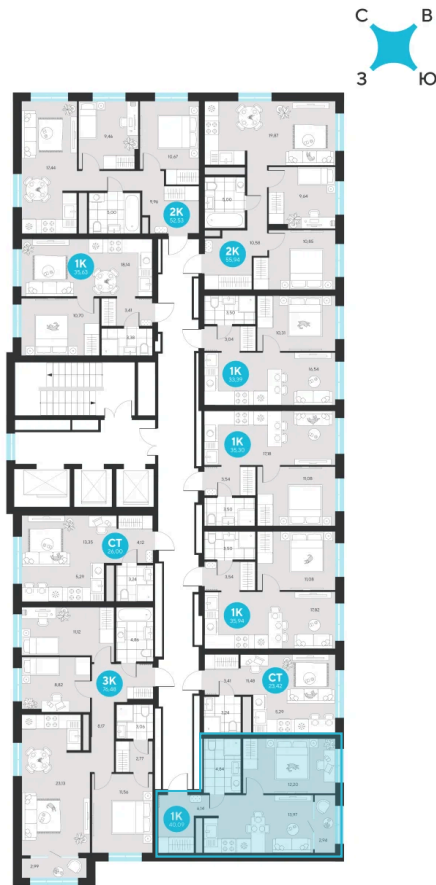

На этаже 20

1 комнатная 40.09 м²

28.04.2026 17:31 (Мск)

Не является публичной офертой, цена может быть скорректирована. Информация взята с сайта «sever-group.ru»