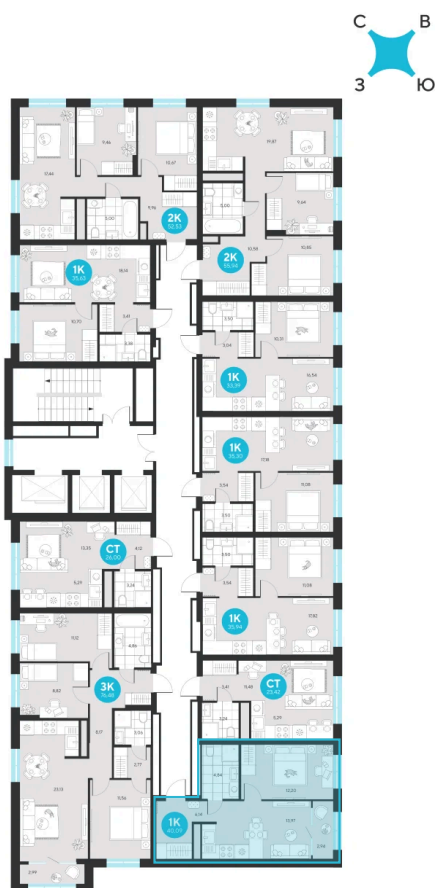

# 1 комнатная 40.09 м<sup>2</sup>

Отсканируйте QR-код и  
смотрите на сайте sever-  
group.ru

~~8 278 585 руб.~~

**7 809 532 руб.**

В ипотеку от 31 282 руб.

При 100% оплате

Предчистовая отделка

Проект	Эхо Леса	Этаж	20
Секция	5	Сдача	1 кв. 2028

17.04.2026 06:15 (Мск)

Не является публичной офертой, цена может быть скорректирована. Информация взята с сайта «sever-group.ru»

На этаже 20

1 комнатная 40.09 м<sup>2</sup>

17.04.2026 06:15 (Мск)

Не является публичной офертой, цена может быть скорректирована. Информация взята с сайта «sever-group.ru»

1 комнатная 40.09 м<sup>2</sup>

17.04.2026 06:15 (Мск)

Не является публичной офертой, цена может быть скорректирована. Информация взята с сайта «[sever-group.ru](http://sever-group.ru)»