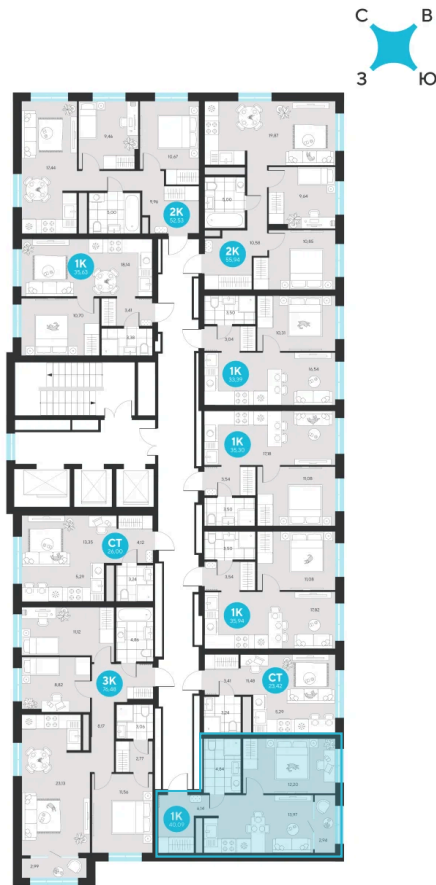

# 1 комнатная 40.09 м<sup>2</sup>

Отсканируйте QR-код и  
смотрите на сайте sever-  
group.ru

~~8 442 954 руб.~~

7 965 883 руб.

В ипотеку от 31 909 руб.

При 100% оплате

Предчистовая отделка

Проект	Эхо Леса	Этаж	20
Секция	5	Сдача	1 кв. 2028

28.04.2026 17:31 (Мск)

Не является публичной офертой, цена может быть скорректирована. Информация взята с сайта «sever-group.ru»

На этаже 20

1 комнатная 40.09 м<sup>2</sup>

28.04.2026 17:31 (Мск)

Не является публичной офертой, цена может быть скорректирована. Информация взята с сайта «sever-group.ru»

1 комнатная 40.09 м<sup>2</sup>

28.04.2026 17:31 (Мск)

Не является публичной офертой, цена может быть скорректирована. Информация взята с сайта «[sever-group.ru](http://sever-group.ru)»