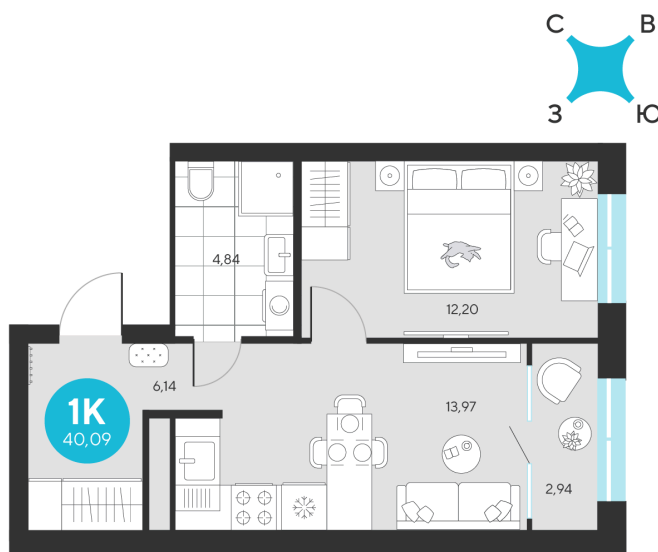

# 1 комнатная 40.09 м<sup>2</sup>

Отсканируйте QR-код и  
смотрите на сайте sever-  
group.ru

~~8 442 954 руб.~~

7 965 883 руб.

В ипотеку от 31 909 руб.

При 100% оплате

Предчистовая отделка

Проект	Эхо Леса	Этаж	20
Секция	5	Сдача	1 кв. 2028

# На этаже 20

1 комнатная 40.09 м<sup>2</sup>

13.06.2026 08:03 (Мск)

Не является публичной офертой, цена может быть скорректирована.  
Информация взята с сайта «sever-group.ru».

1 комнатная 40.09 м<sup>2</sup>