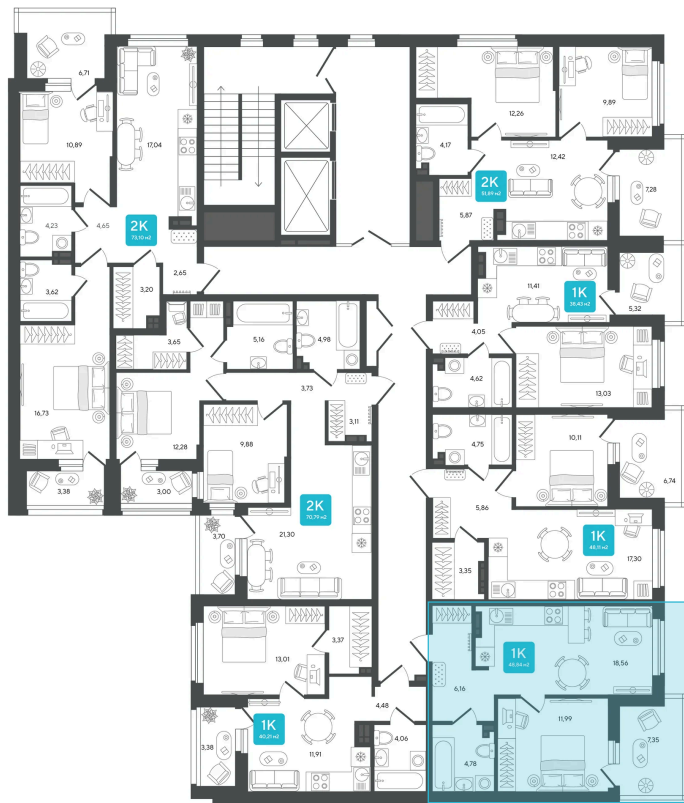

Номер: 105

1 комнатная 48.84 м²

Отсканируйте QR-код и
смотрите на сайте sever-
group.ru

Цена по запросу

Предчистовая отделка

Проект	Дабл-Дабл	Корпус	ГП-2 - 2 очередь
Этаж	3	Секция	2
Сдача	3 кв. 2028		

31.05.2026 06:55 (Мск)

Не является публичной офертой, цена может быть скорректирована.
Информация взята с сайта «sever-group.ru».

На этаже 3

1 комнатная 48.84 м²

31.05.2026 06:55 (Мск)

Не является публичной офертой, цена может быть скорректирована.
Информация взята с сайта «sever-group.ru».

На генплане ГП-2 - 2 очередь

1 комнатная 48.84 м²

31.05.2026 06:55 (Мск)

Не является публичной офертой, цена может быть скорректирована.
Информация взята с сайта «sever-group.ru».