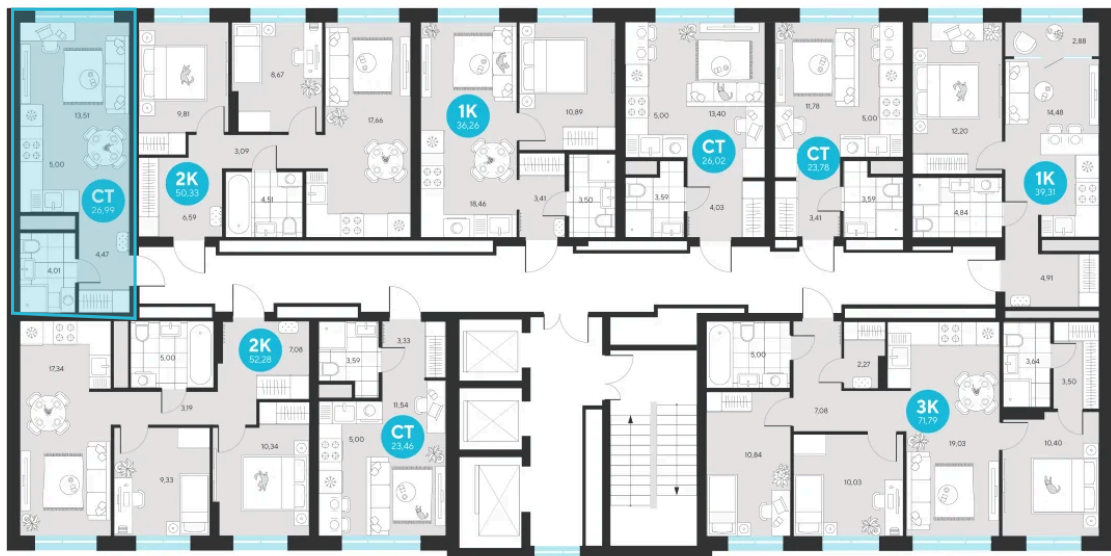

Номер: 581

Студия 26.99 м²

Отсканируйте QR-код и
смотрите на сайте sever-
group.ru

~~5 862 228 руб.~~

5 530 251 руб.

В ипотеку от 22 152 руб.

При 100% оплате

Предчистовая отделка

Проект	Эхо Леса	Этаж	20
Секция	3	Сдача	1 кв. 2028

13.06.2026 07:50 (Мск)

Не является публичной офертой, цена может быть скорректирована.
Информация взята с сайта «sever-group.ru».

На этаже 20

Студия 26.99 м²

13.06.2026 07:50 (Мск)

Не является публичной офертой, цена может быть скорректирована.
Информация взята с сайта «sever-group.ru».

Студия 26.99 м²

13.06.2026 07:50 (Мск)

Не является публичной офертой, цена может быть скорректирована.
Информация взята с сайта «sever-group.ru».