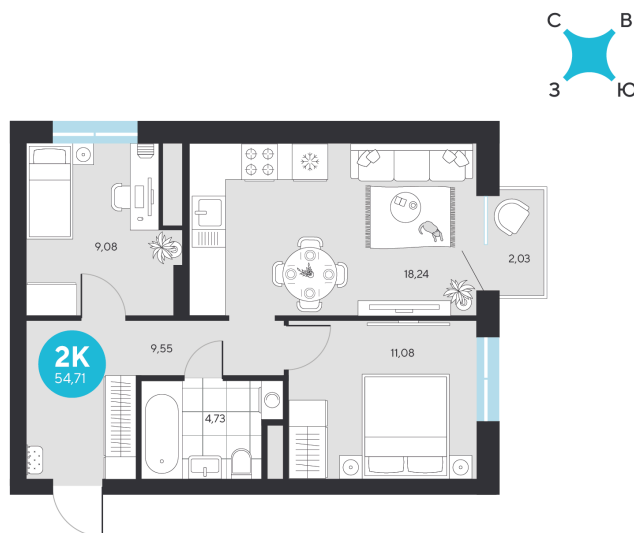

Номер: 117

# 2 комнатная 54.71 м<sup>2</sup>

Отсканируйте QR-код и  
смотрите на сайте sever-  
group.ru

~~10 077 582 руб.~~

9 508 598 руб.

В ипотеку от 38 088 руб.

При 100% оплате

Предчистовая отделка

Проект	Эхо Леса	Этаж	13
Секция	1	Сдача	1 кв. 2028

13.06.2026 06:46 (Мск)

Не является публичной офертой, цена может быть скорректирована.  
Информация взята с сайта «sever-group.ru».

На этаже 13

2 комнатная 54.71 м<sup>2</sup>

13.06.2026 06:46 (Мск)

Не является публичной офертой, цена может быть скорректирована.  
Информация взята с сайта «sever-group.ru».