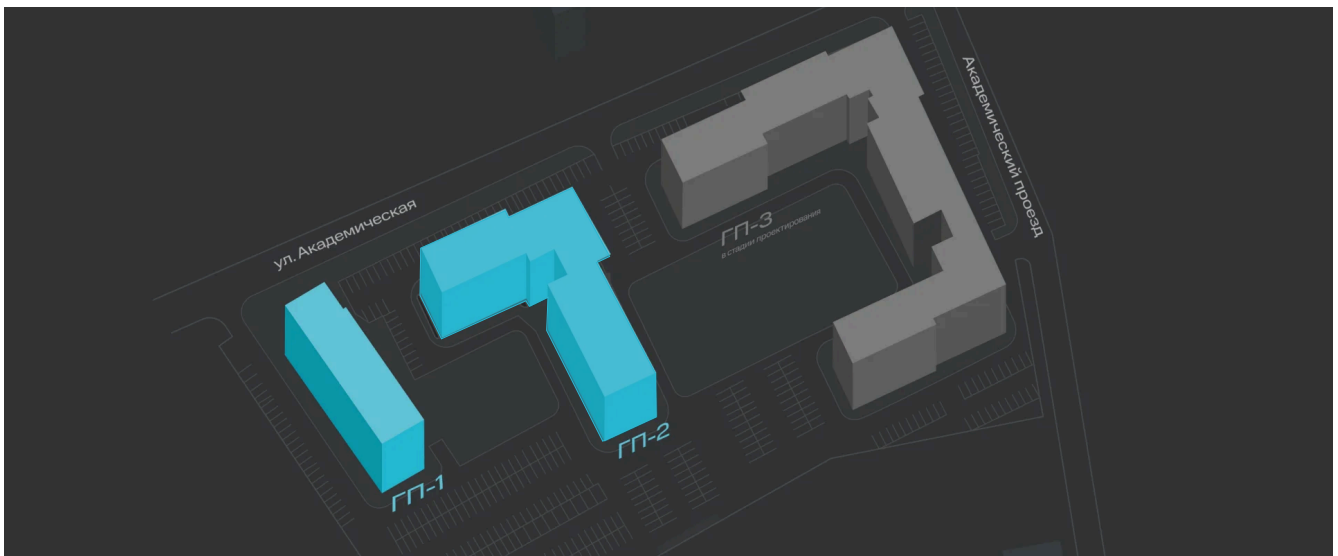

Номер: 155

1 комнатная 39.98 м²

Отсканируйте QR-код и
смотрите на сайте sever-
group.ru

6 388 804 руб.

В ипотеку от 19 383 руб.

Предчистовая отделка

Проект	Дабл-Дабл	Корпус	ГП-2 - 2 очередь
Этаж	10	Секция	2

10.04.2026 20:55 (Мск)

Не является публичной офертой, цена может быть скорректирована. Информация взята с сайта «sever-group.ru»

На этаже 10

1 комнатная 39.98 м²

10.04.2026 20:55 (Мск)

Не является публичной офертой, цена может быть скорректирована. Информация взята с сайта «sever-group.ru»

На генплане ГП-2 - 2 очередь

1 комнатная 39.98 м²

10.04.2026 20:55 (Мск)

Не является публичной офертой, цена может быть скорректирована. Информация взята с сайта «sever-group.ru»