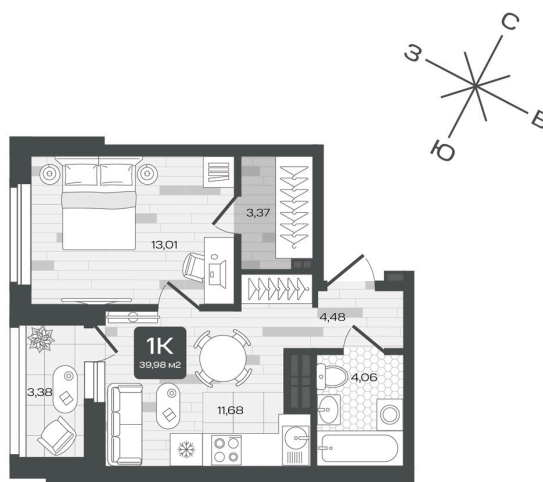

Номер: 155

1 комнатная 39.98 м²

Отсканируйте QR-код и
смотрите на сайте sever-
group.ru

6 388 804 руб.

В ипотеку от 19 383 руб.

Предчистовая отделка

Проект	Дабл-Дабл	Корпус	ГП-2 - 2 очередь
Этаж	10	Секция	2

10.04.2026 20:55 (Мск)

Не является публичной офертой, цена может быть скорректирована. Информация взята с сайта «sever-group.ru»

На этаже 10

1 комнатная 39.98 м²

10.04.2026 20:55 (Мск)

Не является публичной офертой, цена может быть скорректирована. Информация взята с сайта «sever-group.ru»

На генплане ГП-2 - 2 очередь

1 комнатная 39.98 м²

10.04.2026 20:55 (Мск)

Не является публичной офертой, цена может быть скорректирована. Информация взята с сайта «sever-group.ru»