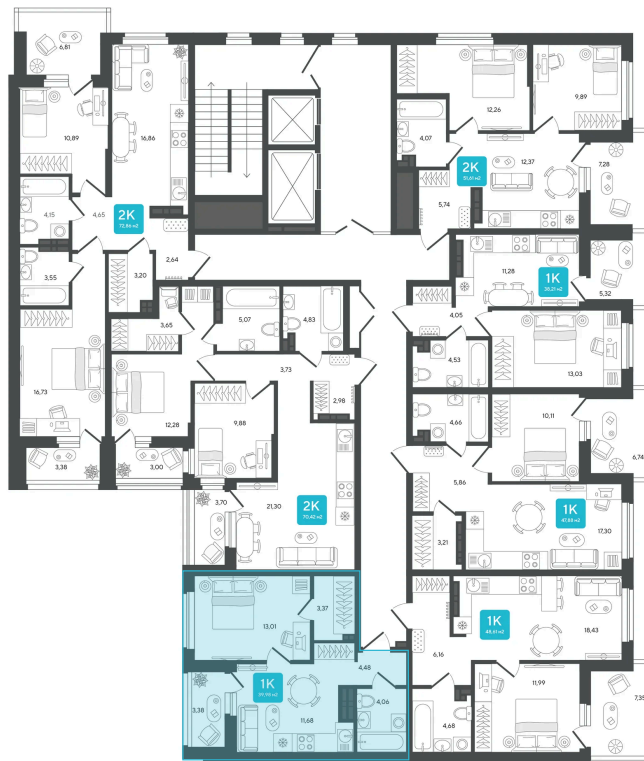

Номер: 155

1 комнатная 39.98 м²

Отсканируйте QR-код и
смотрите на сайте sever-
group.ru

6 388 804 руб.

В ипотеку от 19 383 руб.

Предчистовая отделка

Проект	Дабл-Дабл	Корпус	ГП-2 - 2 очередь
Этаж	10	Секция	2

10.04.2026 20:55 (Мск)

Не является публичной офертой, цена может быть скорректирована. Информация взята с сайта «sever-group.ru»

На этаже 10

1 комнатная 39.98 м²

10.04.2026 20:55 (Мск)

Не является публичной офертой, цена может быть скорректирована. Информация взята с сайта «sever-group.ru»

На генплане ГП-2 - 2 очередь

1 комнатная 39.98 м²

10.04.2026 20:55 (Мск)

Не является публичной офертой, цена может быть скорректирована. Информация взята с сайта «sever-group.ru»