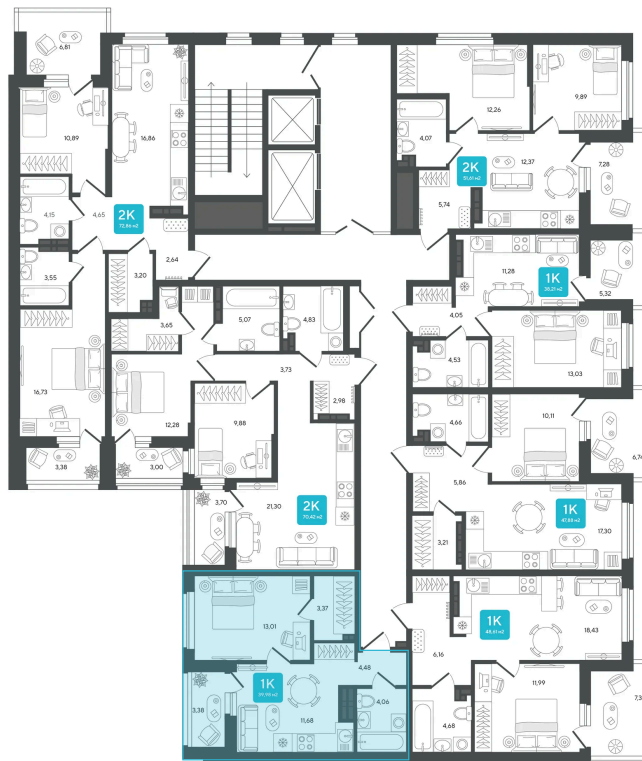

Номер: 155

1 комнатная 39.98 м²

Отсканируйте QR-код и
смотрите на сайте sever-
group.ru

7 100 448 руб.

В ипотеку от 18 846 руб.

Предчистовая отделка

Проект	Дабл-Дабл	Корпус	ГП-2 - 2 очередь
Этаж	10	Секция	2
Сдача	3 кв. 2028		

02.06.2026 20:03 (Мск)

Не является публичной офертой, цена может быть скорректирована.
Информация взята с сайта «sever-group.ru».

На этаже 10

1 комнатная 39.98 м²

02.06.2026 20:03 (Мск)

Не является публичной офертой, цена может быть скорректирована.

Информация взята с сайта «sever-group.ru».

На генплане ГП-2 - 2 очередь

1 комнатная 39.98 м²

02.06.2026 20:03 (Мск)

Не является публичной офертой, цена может быть скорректирована.
Информация взята с сайта «sever-group.ru».