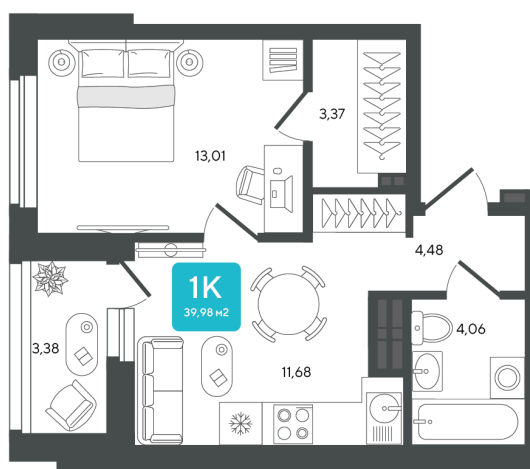

Номер: 155

1 комнатная 39.98 м²

Отсканируйте QR-код и
смотрите на сайте sever-
group.ru

7 100 448 руб.

В ипотеку от 18 846 руб.

Предчистовая отделка

Проект	Дабл-Дабл	Корпус	ГП-2 - 2 очередь
Этаж	10	Секция	2
Сдача	3 кв. 2028		

02.06.2026 20:03 (Мск)

Не является публичной офертой, цена может быть скорректирована.
Информация взята с сайта «sever-group.ru».

На этаже 10

1 комнатная 39.98 м²

02.06.2026 20:03 (Мск)

Не является публичной офертой, цена может быть скорректирована.

Информация взята с сайта «sever-group.ru».

На генплане ГП-2 - 2 очередь

1 комнатная 39.98 м²

02.06.2026 20:03 (Мск)

Не является публичной офертой, цена может быть скорректирована.
Информация взята с сайта «sever-group.ru».