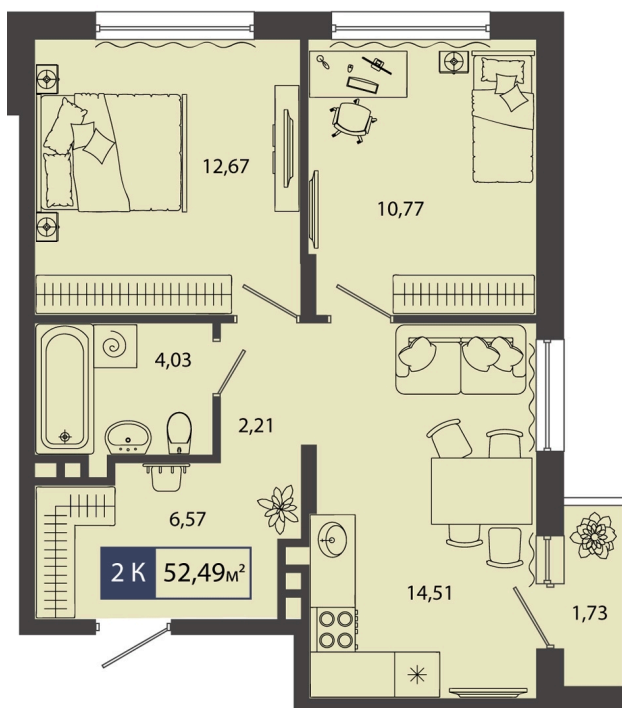

Номер: 11

2 комнатная 52.49 м²

Отсканируйте QR-код и
смотрите на сайте sever-
group.ru

9 243 489 руб.

В ипотеку от 28 043 руб.

Предчистовая отделка

Проект	Смородина	Корпус	ГП 8 - 2 очередь
Этаж	2	Секция	1

18.04.2026 18:46 (Мск)

Не является публичной офертой, цена может быть скорректирована. Информация взята с сайта «sever-group.ru»

На этаже 2

2 комнатная 52.49 м²

18.04.2026 18:46 (Мск)

Не является публичной офертой, цена может быть скорректирована. Информация взята с сайта «sever-group.ru»

На генплане ГП 8 - 2 очередь

2 комнатная 52.49 м²

18.04.2026 18:46 (Мск)

Не является публичной офертой, цена может быть скорректирована. Информация взята с сайта «sever-group.ru»