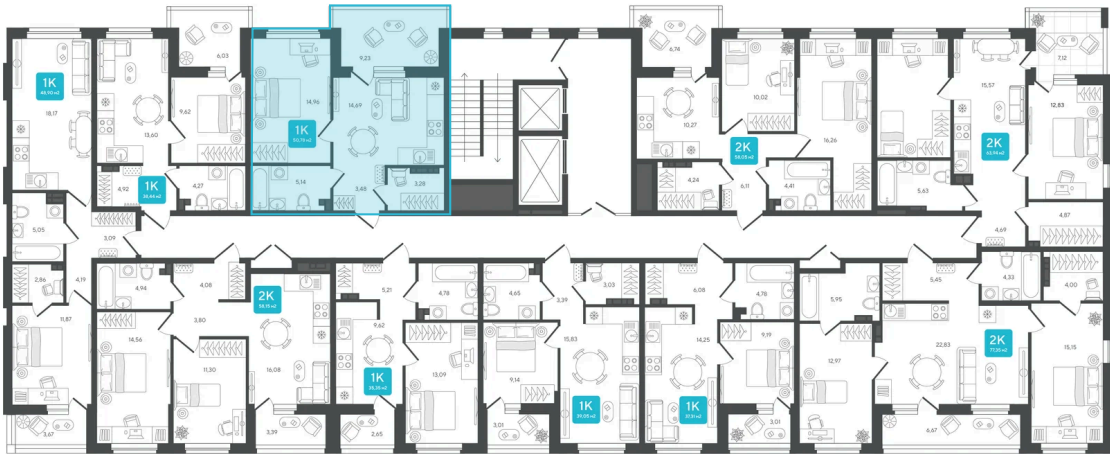

# 1 комнатная 50.78 м<sup>2</sup>

Отсканируйте QR-код и  
смотрите на сайте sever-  
group.ru

8 317 764 руб.

В ипотеку от 22 077 руб.

Предчистовая отделка

Проект	Дабл-Дабл	Корпус	ГП-2 - 2 очередь
Этаж	4	Секция	3
Сдача	3 кв. 2028		

# На этаже 4

1 комнатная 50.78 м<sup>2</sup>

18.06.2026 12:15 (Мск)

Не является публичной офертой, цена может быть скорректирована.

Информация взята с сайта «sever-group.ru».

# На генплане ГП-2 - 2 очередь

1 комнатная 50.78 м<sup>2</sup>

18.06.2026 12:15 (Мск)

Не является публичной офертой, цена может быть скорректирована.  
Информация взята с сайта «[sever-group.ru](http://sever-group.ru)».