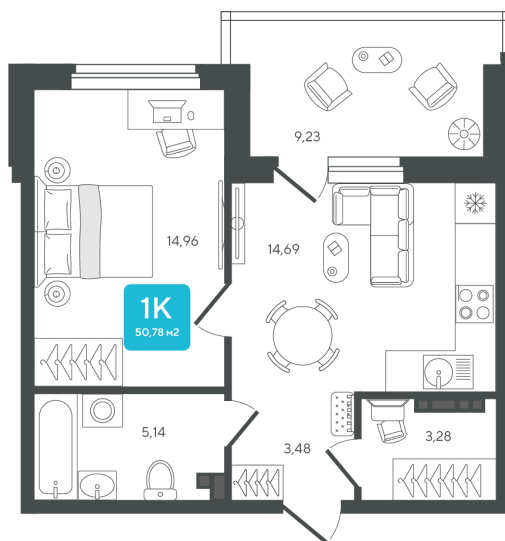

Номер: 226

# 1 комнатная 50.78 м<sup>2</sup>

Отсканируйте QR-код и  
смотрите на сайте sever-  
group.ru

8 317 764 руб.

В ипотеку от 22 077 руб.

Предчистовая отделка

Проект	Дабл-Дабл	Корпус	ГП-2 - 2 очередь
Этаж	4	Секция	3
Сдача	3 кв. 2028		

# На этаже 4

1 комнатная 50.78 м<sup>2</sup>

18.06.2026 12:15 (Мск)

Не является публичной офертой, цена может быть скорректирована.

Информация взята с сайта «sever-group.ru».

# На генплане ГП-2 - 2 очередь

1 комнатная 50.78 м<sup>2</sup>

18.06.2026 12:15 (Мск)

Не является публичной офертой, цена может быть скорректирована.  
Информация взята с сайта «[sever-group.ru](http://sever-group.ru)».