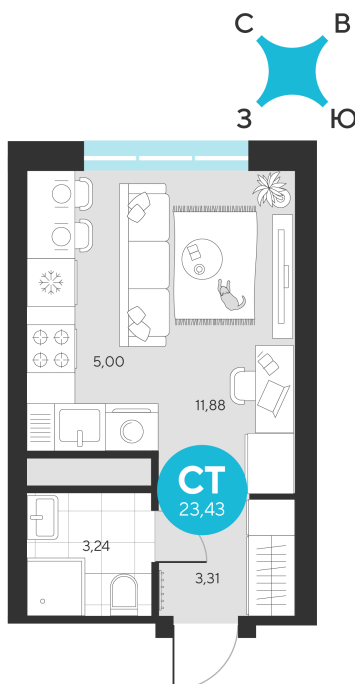

Номер: 659

Студия 23.43 м²

Отсканируйте QR-код и
смотрите на сайте sever-
group.ru

~~5 051 508 руб.~~

4 765 662 руб.

В ипотеку от 16 682 руб.

При 100% оплате

Предчистовая отделка

Проект	Эхо Леса	Этаж	9
Секция	4	Сдача	1 кв. 2028

13.06.2026 06:51 (Мск)

Не является публичной офертой, цена может быть скорректирована.
Информация взята с сайта «sever-group.ru».

На этаже 9

Студия 23.43 м²