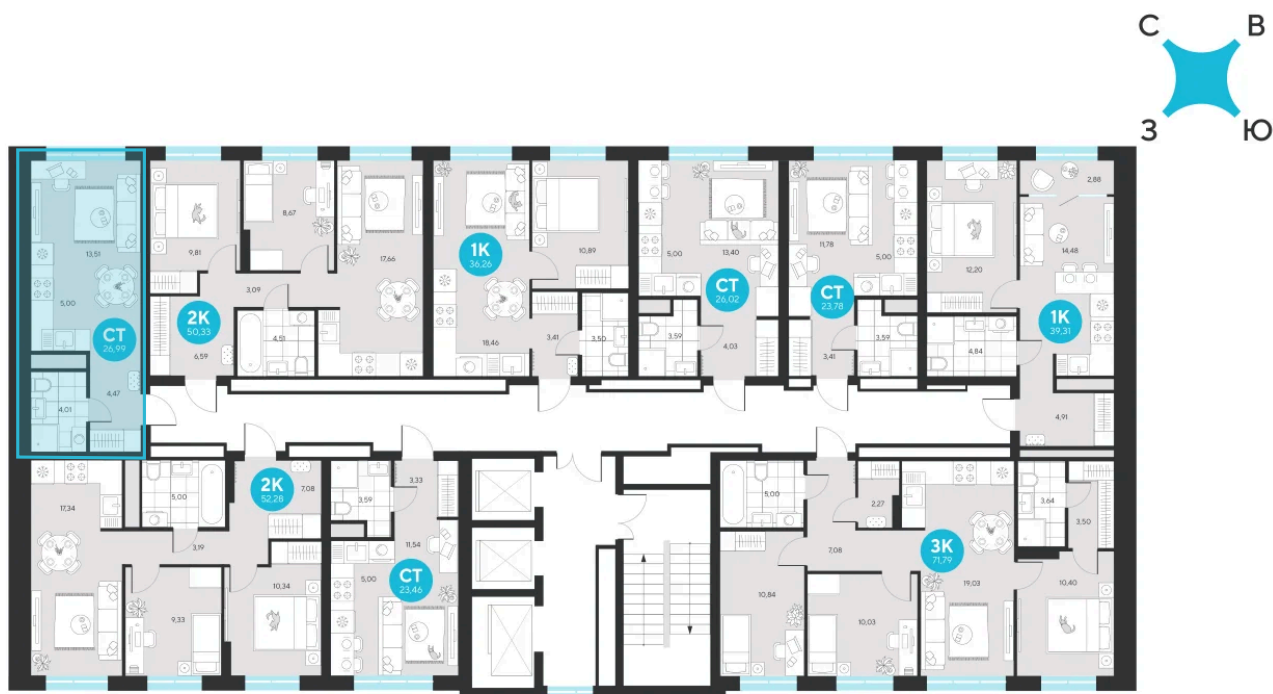

Номер: 419

Студия 26.99 м²

Отсканируйте QR-код и
смотрите на сайте sever-
group.ru

~~5 435 786 руб.~~

5 128 100 руб.

В ипотеку от 20 542 руб.

При 100% оплате

Предчистовая отделка

Проект	Эхо Леса	Этаж	2
Секция	3	Сдача	1 кв. 2028

13.06.2026 06:48 (Мск)

Не является публичной офертой, цена может быть скорректирована.
Информация взята с сайта «sever-group.ru».

На этаже 2

Студия 26.99 м²