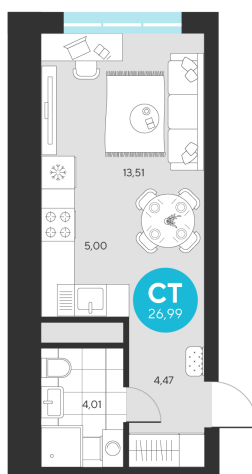

Номер: 419

Студия 26.99 м²

Отсканируйте QR-код и
смотрите на сайте sever-
group.ru

~~5 435 786 руб.~~

5 128 100 руб.

В ипотеку от 20 542 руб.

При 100% оплате

Предчистовая отделка

Проект	Эхо Леса	Этаж	2
Секция	3	Сдача	1 кв. 2028

13.06.2026 06:48 (Мск)

Не является публичной офертой, цена может быть скорректирована.
Информация взята с сайта «sever-group.ru».

На этаже 2

Студия 26.99 м²