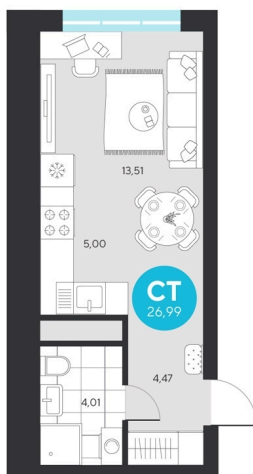

Номер: 419

Студия 26.99 м²

Отсканируйте QR-код и
смотрите на сайте [sever-
group.ru](http://sever-group.ru)

~~5 327 826 руб.~~

5 025 538 руб.

В ипотеку от 20 131 руб.

При 100% оплате

Предчистовая отделка

Проект	Эхо Леса	Этаж	2
Секция	3	Сдача	1 кв. 2028

17.04.2026 02:51 (Мск)

Не является публичной офертой, цена может быть скорректирована. Информация взята с сайта «sever-group.ru»

На этаже 2

Студия 26.99 м²