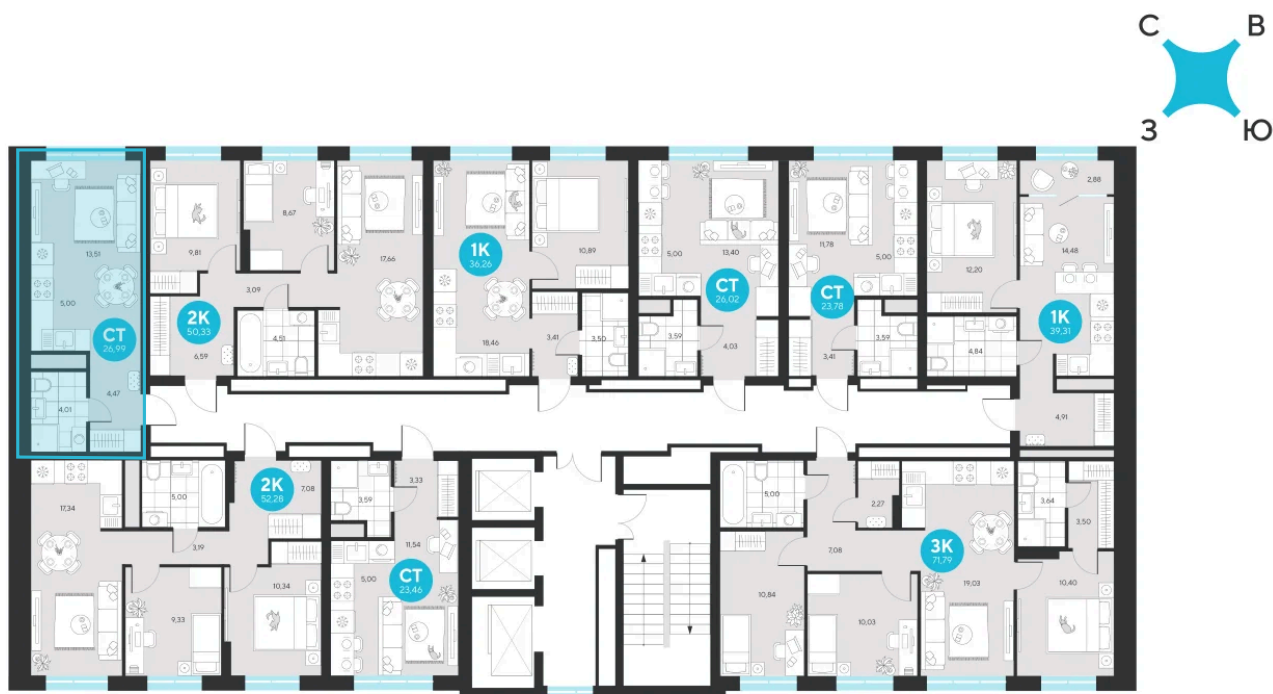

Номер: 419

Студия 26.99 м²

Отсканируйте QR-код и
смотрите на сайте [sever-
group.ru](http://sever-group.ru)

~~5 327 826 руб.~~

5 025 538 руб.

В ипотеку от 20 131 руб.

При 100% оплате

Предчистовая отделка

Проект	Эхо Леса	Этаж	2
Секция	3	Сдача	1 кв. 2028

17.04.2026 02:51 (Мск)

Не является публичной офертой, цена может быть скорректирована. Информация взята с сайта «sever-group.ru»

На этаже 2

Студия 26.99 м²

17.04.2026 02:51 (Мск)

Не является публичной офертой, цена может быть скорректирована. Информация взята с сайта «sever-group.ru»

Студия 26.99 м²

17.04.2026 02:51 (Мск)

Не является публичной офертой, цена может быть скорректирована. Информация взята с сайта «sever-group.ru»