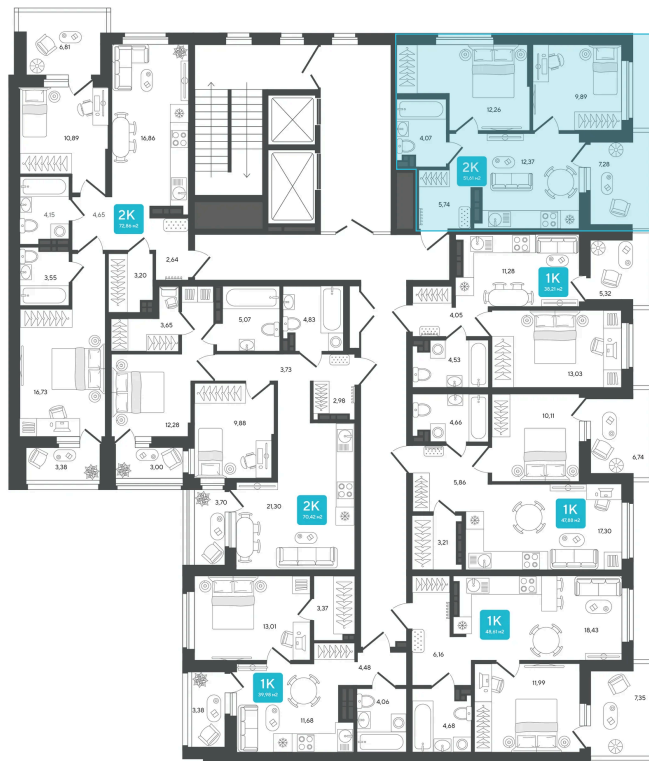

Номер: 137

2 комнатная 51.61 м²

Отсканируйте QR-код и
смотрите на сайте sever-
group.ru

Цена по запросу

Предчистовая отделка

Проект	Дабл-Дабл	Корпус	ГП-2 - 2 очередь
Этаж	8	Секция	2
Сдача	3 кв. 2028		

13.06.2026 08:08 (Мск)

Не является публичной офертой, цена может быть скорректирована.
Информация взята с сайта «sever-group.ru».

На этаже 8

2 комнатная 51.61 м²

13.06.2026 08:08 (Мск)

Не является публичной офертой, цена может быть скорректирована.

Информация взята с сайта «sever-group.ru».

На генплане ГП-2 - 2 очередь

2 комнатная 51.61 м²

13.06.2026 08:08 (Мск)

Не является публичной офертой, цена может быть скорректирована.
Информация взята с сайта «sever-group.ru».