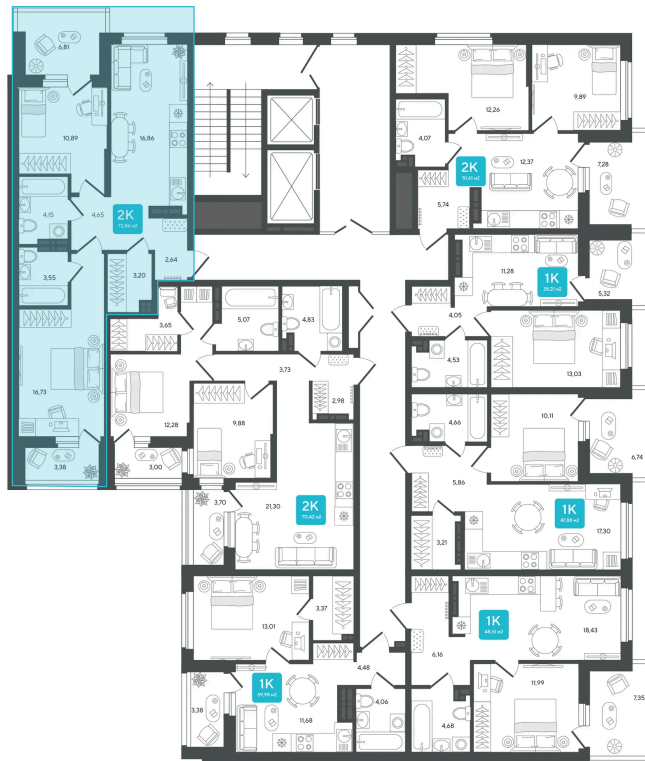

Номер: 143

2 комнатная 72.86 м²

Отсканируйте QR-код и
смотрите на сайте sever-
group.ru

9 535 917 руб.

В ипотеку от 25 310 руб.

Предчистовая отделка

Проект	Дабл-Дабл	Корпус	ГП-2 - 2 очередь
Этаж	8	Секция	2
Сдача	3 кв. 2028		

30.05.2026 16:52 (Мск)

Не является публичной офертой, цена может быть скорректирована.
Информация взята с сайта «sever-group.ru».

На этаже 8

2 комнатная 72.86 м²

30.05.2026 16:52 (Мск)

Не является публичной офертой, цена может быть скорректирована.

Информация взята с сайта «sever-group.ru».

На генплане ГП-2 - 2 очередь

2 комнатная 72.86 м²

30.05.2026 16:52 (Мск)

Не является публичной офертой, цена может быть скорректирована.
Информация взята с сайта «sever-group.ru».