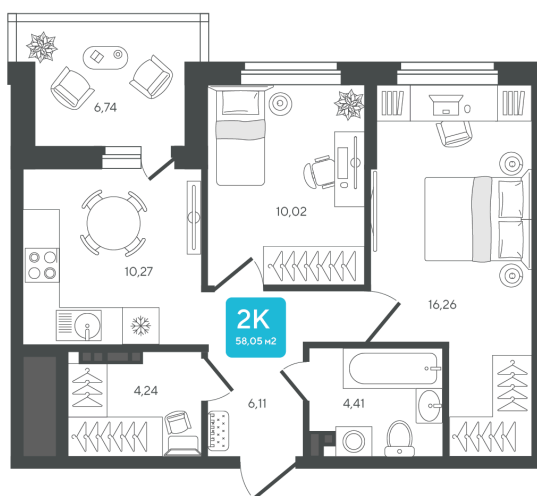

Номер: 217

Отсканируйте QR-код и
смотрите на сайте sever-
group.ru

2 комнатная 58.05 м²

7 839 072 руб.

В ипотеку от 20 806 руб.

Предчистовая отделка

С лоджией

Проект	Дабл-Дабл	Корпус	ГП-2 - 2 очередь
Этаж	4	Секция	3
Сдача	3 кв. 2028		

19.06.2026 11:33 (Мск)

Не является публичной офертой, цена может быть скорректирована.
Информация взята с сайта «sever-group.ru».

На этаже 4

2 комнатная 58.05 м²

19.06.2026 11:33 (Мск)

Не является публичной офертой, цена может быть скорректирована.
Информация взята с сайта «sever-group.ru».

На генплане ГП-2 - 2 очередь

2 комнатная 58.05 м²

19.06.2026 11:33 (Мск)

Не является публичной офертой, цена может быть скорректирована.

Информация взята с сайта «sever-group.ru».