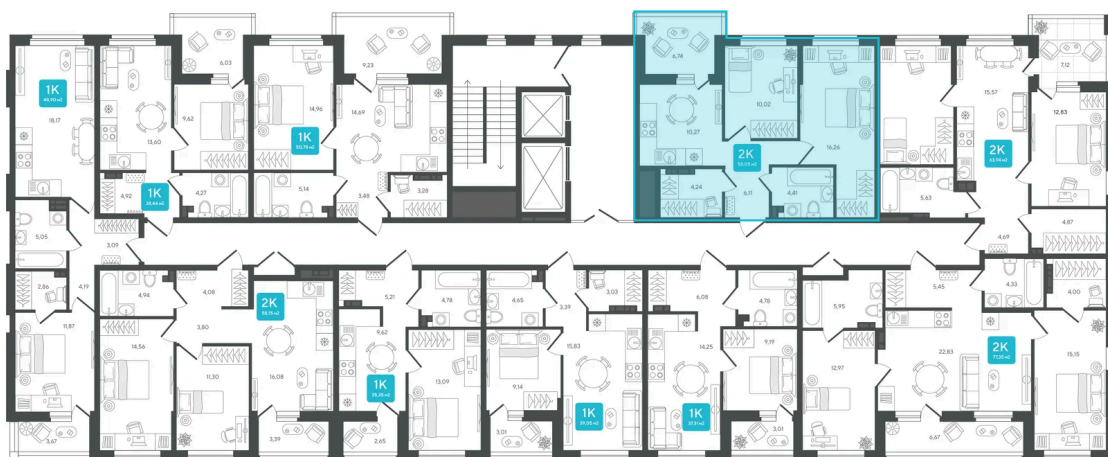

Номер: 217

2 комнатная 58.05 м²

Отсканируйте QR-код и
смотрите на сайте sever-
group.ru

~~8 115 390 руб.~~**7 302 690 руб.**

Чистовая отделка

Кухня-гостиная

Корпус	ГП-2 - 2 очередь	Этаж	4
Секция	3	Сдача	3 кв. 2028

10.12.2025 20:46 (Мск)

Не является публичной офертой, цена может быть скорректирована. Информация взята с сайта «sever-group.ru»

На этаже 4

2 комнатная 58.05 м²

10.12.2025 20:46 (Мск)

Не является публичной офертой, цена может быть скорректирована. Информация взята с сайта «sever-group.ru»

На генплане
ГП-2 - 2 очередь

2 комнатная 58.05 м²

10.12.2025 20:46 (Мск)

Не является публичной офертой, цена может быть скорректирована. Информация взята с сайта «sever-group.ru»