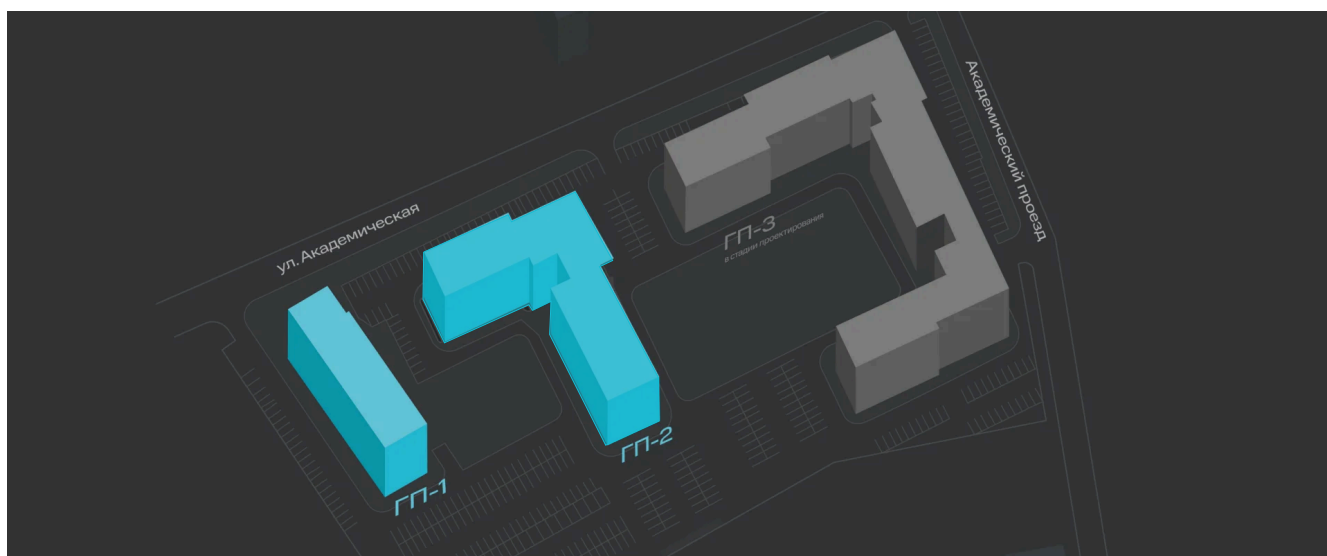

Номер: 217

2 комнатная 58.05 м²

Отсканируйте QR-код и
смотрите на сайте sever-
group.ru

~~8 115 390 руб.~~**7 302 690 руб.**

Чистовая отделка

Кухня-гостиная

Корпус	ГП-2 - 2 очередь	Этаж	4
Секция	3	Сдача	3 кв. 2028

10.12.2025 20:46 (Мск)

Не является публичной офертой, цена может быть скорректирована. Информация взята с сайта «sever-group.ru»

На этаже 4

2 комнатная 58.05 м²

10.12.2025 20:46 (Мск)

Не является публичной офертой, цена может быть скорректирована. Информация взята с сайта «sever-group.ru»

На генплане
ГП-2 - 2 очередь

2 комнатная 58.05 м²

10.12.2025 20:46 (Мск)

Не является публичной офертой, цена может быть скорректирована. Информация взята с сайта «sever-group.ru»