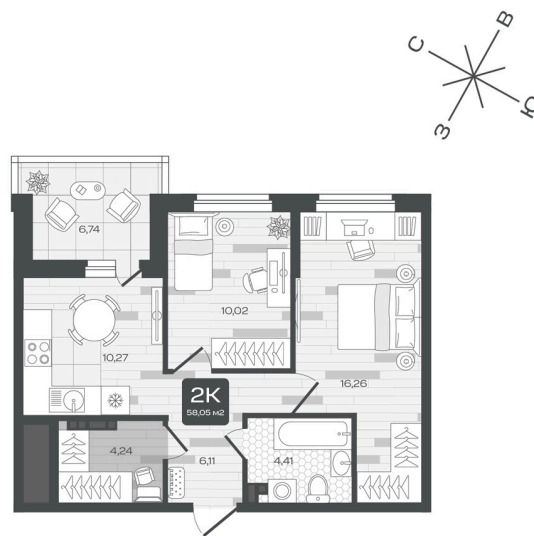

Номер: 217

2 комнатная 58.05 м²

Отсканируйте QR-код и
смотрите на сайте sever-
group.ru

~~8 115 390 руб.~~**7 302 690 руб.**

Чистовая отделка

Кухня-гостиная

Корпус	ГП-2 - 2 очередь	Этаж	4
Секция	3	Сдача	3 кв. 2028

10.12.2025 20:46 (Мск)

Не является публичной офертой, цена может быть скорректирована. Информация взята с сайта «sever-group.ru»

На этаже 4

2 комнатная 58.05 м²

10.12.2025 20:46 (Мск)

Не является публичной офертой, цена может быть скорректирована. Информация взята с сайта «sever-group.ru»

На генплане
ГП-2 - 2 очередь

2 комнатная 58.05 м²

10.12.2025 20:46 (Мск)

Не является публичной офертой, цена может быть скорректирована. Информация взята с сайта «sever-group.ru»