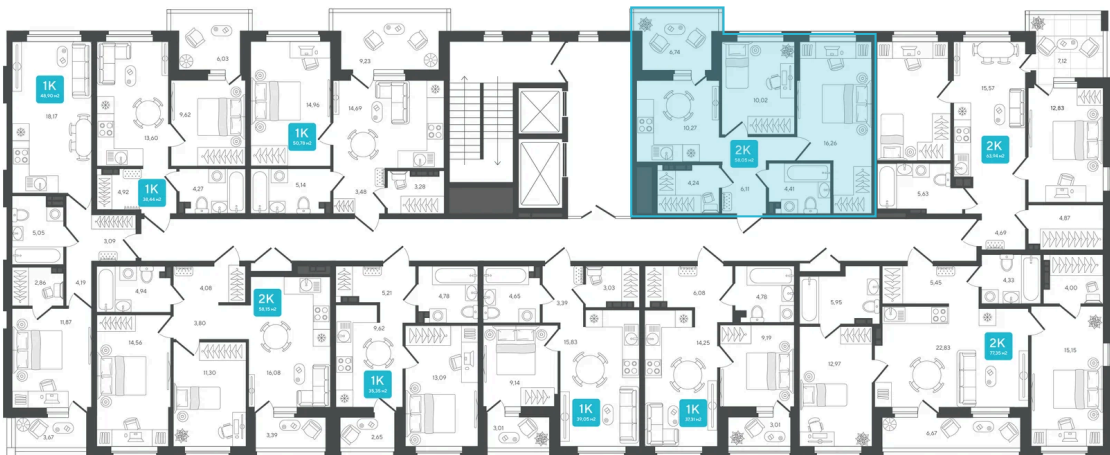

Номер: 217

Отсканируйте QR-код и
смотрите на сайте sever-
group.ru

2 комнатная 58.05 м²

7 839 072 руб.

В ипотеку от 20 806 руб.

Предчистовая отделка

С лоджией

Проект	Дабл-Дабл	Корпус	ГП-2 - 2 очередь
Этаж	4	Секция	3
Сдача	3 кв. 2028		

19.06.2026 11:33 (Мск)

Не является публичной офертой, цена может быть скорректирована.
Информация взята с сайта «sever-group.ru».

На этаже 4

2 комнатная 58.05 м²

19.06.2026 11:33 (Мск)

Не является публичной офертой, цена может быть скорректирована.
Информация взята с сайта «sever-group.ru».

На генплане ГП-2 - 2 очередь

2 комнатная 58.05 м²

19.06.2026 11:33 (Мск)

Не является публичной офертой, цена может быть скорректирована.

Информация взята с сайта «sever-group.ru».