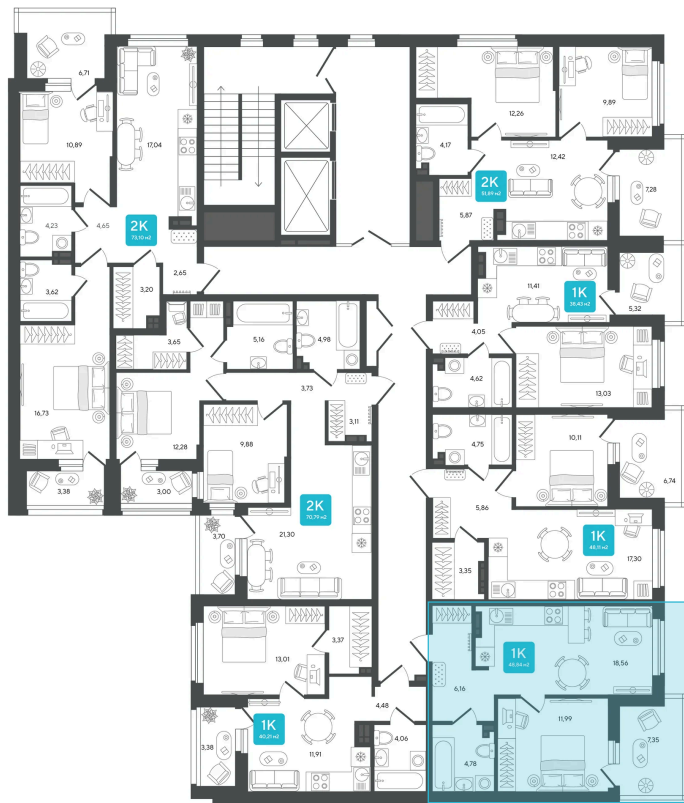

# 1 комнатная 48.84 м<sup>2</sup>

Отсканируйте QR-код и  
смотрите на сайте sever-  
group.ru

## 7 990 224 руб.

В ипотеку от 21 207 руб.

Предчистовая отделка

Проект	Дабл-Дабл	Корпус	ГП-2 - 2 очередь
Этаж	7	Секция	2
Сдача	3 кв. 2028		

31.05.2026 11:37 (Мск)

Не является публичной офертой, цена может быть скорректирована.  
Информация взята с сайта «sever-group.ru».

# На этаже 7

1 комнатная 48.84 м<sup>2</sup>

31.05.2026 11:37 (Мск)

Не является публичной офертой, цена может быть скорректирована.  
Информация взята с сайта «sever-group.ru».

# На генплане ГП-2 - 2 очередь

1 комнатная 48.84 м<sup>2</sup>

31.05.2026 11:37 (Мск)

Не является публичной офертой, цена может быть скорректирована.  
Информация взята с сайта «[sever-group.ru](http://sever-group.ru)».