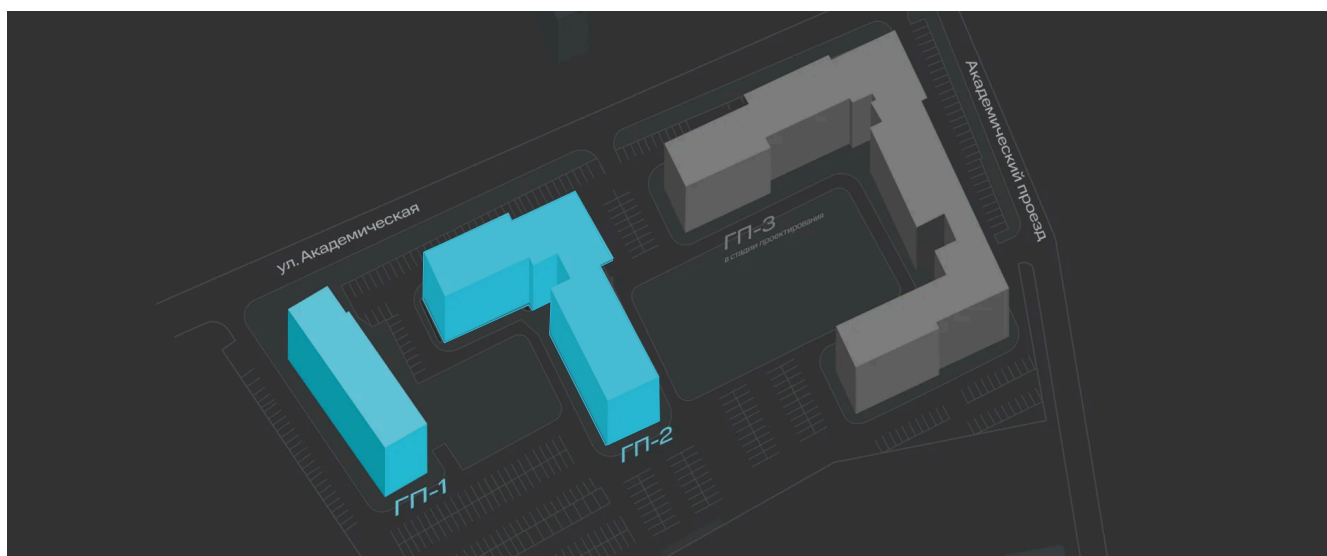

Номер: 133

1 комнатная 48.84 м²

Отсканируйте QR-код и
смотрите на сайте sever-
group.ru

7 643 460 руб.

В ипотеку от 23 189 руб.

Предчистовая отделка

| | | | |
|--------|-----------|--------|------------------|
| Проект | Дабл-Дабл | Корпус | ГП-2 - 2 очередь |
| Этаж | 7 | Секция | 2 |

11.04.2026 09:46 (Мск)

Не является публичной офертой, цена может быть скорректирована. Информация взята с сайта «sever-group.ru»

На этаже 7

1 комнатная 48.84 м²

11.04.2026 09:46 (Мск)

Не является публичной офертой, цена может быть скорректирована. Информация взята с сайта «sever-group.ru»

На генплане ГП-2 - 2 очередь

1 комнатная 48.84 м²

11.04.2026 09:46 (Мск)

Не является публичной офертой, цена может быть скорректирована. Информация взята с сайта «sever-group.ru»