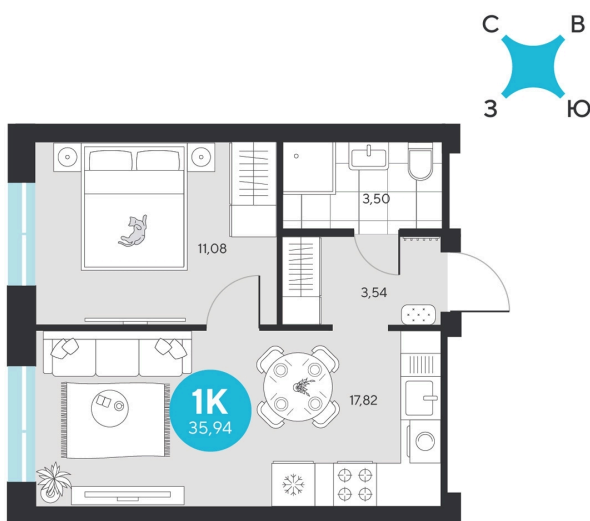

Номер: 183

Отсканируйте QR-код и
смотрите на сайте sever-
group.ru

1 комнатная 35.94 м²

~~7 468 332 руб.~~

7 044 240 руб.

В ипотеку от 28 217 руб.

При 100% оплате

Предчистовая отделка

Проект	Эхо Леса	Этаж	20
Секция	1	Сдача	1 кв. 2028

11.04.2026 11:06 (Мск)

Не является публичной офертой, цена может быть скорректирована. Информация взята с сайта «sever-group.ru»

На этаже 20

1 комнатная 35.94 м²