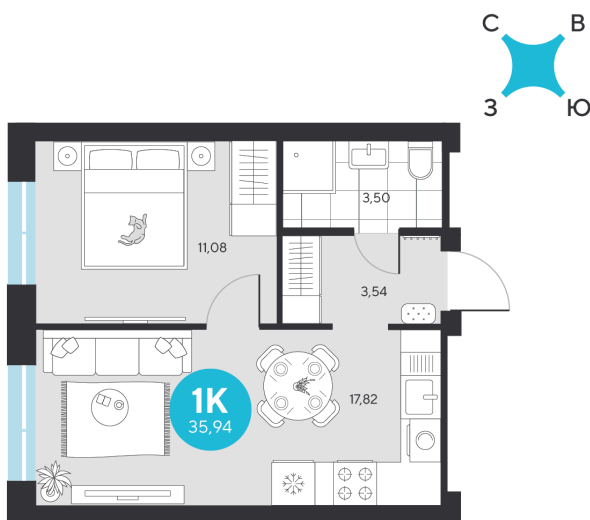

Номер: 183

1 комнатная 35.94 м²

Отсканируйте QR-код и
смотрите на сайте sever-
group.ru

~~7 619 280 руб.~~

7 188 000 руб.

В ипотеку от 28 793 руб.

При 100% оплате

Предчистовая отделка

Проект	Эхо Леса	Этаж	20
Секция	1	Сдача	1 кв. 2028

13.06.2026 08:03 (Мск)

Не является публичной офертой, цена может быть скорректирована.
Информация взята с сайта «sever-group.ru».

На этаже 20

1 комнатная 35.94 м²

13.06.2026 08:03 (Мск)

Не является публичной офертой, цена может быть скорректирована.
Информация взята с сайта «sever-group.ru».

1 комнатная 35.94 м²

13.06.2026 08:03 (Мск)

Не является публичной офертой, цена может быть скорректирована.
Информация взята с сайта «sever-group.ru».