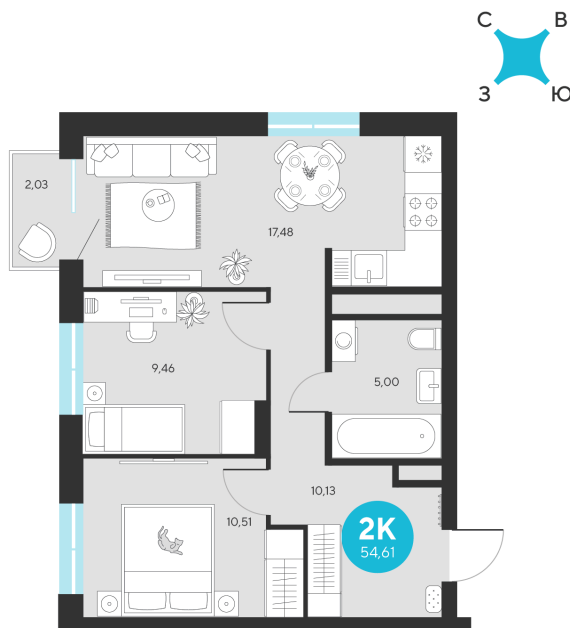

Номер: 289

2 комнатная 54.61 м²

Отсканируйте QR-код и
смотрите на сайте sever-
group.ru

~~9 917 176 руб.~~

9 354 693 руб.

В ипотеку от 37 472 руб.

При 100% оплате

Предчистовая отделка

| | | | |
|--------|----------|-------|------------|
| Проект | Эхо Леса | Этаж | 10 |
| Секция | 2 | Сдача | 1 кв. 2028 |

13.06.2026 08:07 (Мск)

Не является публичной офертой, цена может быть скорректирована.
Информация взята с сайта «sever-group.ru».

На этаже 10

2 комнатная 54.61 м²

13.06.2026 08:07 (Мск)

Не является публичной офертой, цена может быть скорректирована.
Информация взята с сайта «sever-group.ru».

2 комнатная 54.61 м²

13.06.2026 08:07 (Мск)