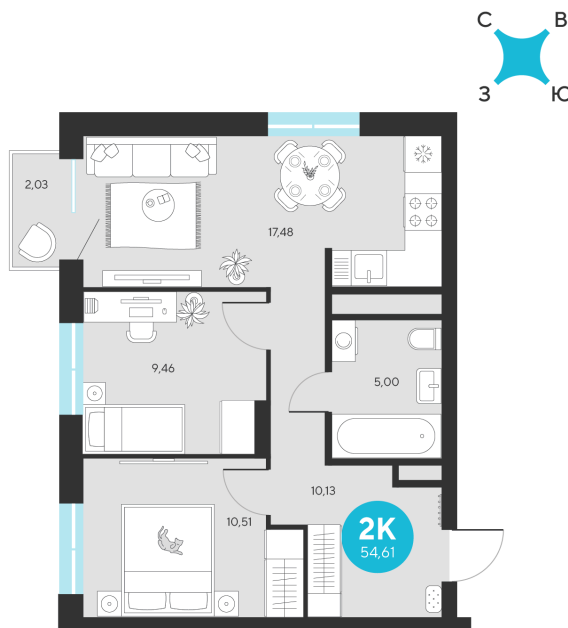

Номер: 289

2 комнатная 54.61 м²

Отсканируйте QR-код и
смотрите на сайте sever-
group.ru

~~9 917 176 руб.~~

9 354 693 руб.

В ипотеку от 37 472 руб.

При 100% оплате

Предчистовая отделка

Проект	Эхо Леса	Этаж	10
Секция	2	Сдача	1 кв. 2028

13.06.2026 07:54 (Мск)

Не является публичной офертой, цена может быть скорректирована.
Информация взята с сайта «sever-group.ru».

На этаже 10

2 комнатная 54.61 м²

13.06.2026 07:54 (Мск)

Не является публичной офертой, цена может быть скорректирована.
Информация взята с сайта «sever-group.ru».

2 комнатная 54.61 м²

13.06.2026 07:54 (Мск)

Не является публичной офертой, цена может быть скорректирована.
Информация взята с сайта «sever-group.ru».