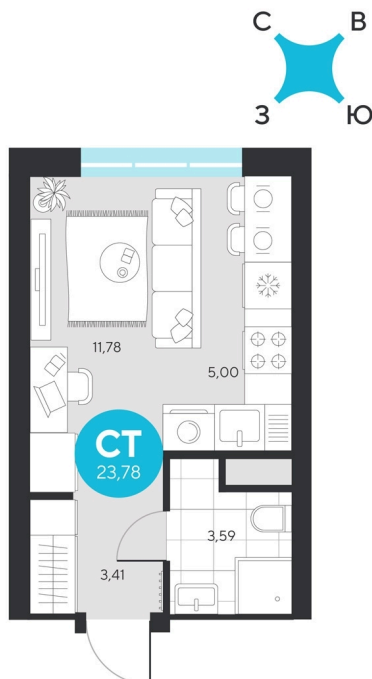

Номер: 585

Студия 23.78 м²

Отсканируйте QR-код и
смотрите на сайте sever-
group.ru

~~5 236 356 руб.~~

4 939 106 руб.

В ипотеку от 19 785 руб.

При 100% оплате

Предчистовая отделка

Проект	Эхо Леса	Этаж	20
Секция	3	Сдача	1 кв. 2028

11.04.2026 09:03 (Мск)

Не является публичной офертой, цена может быть скорректирована. Информация взята с сайта «sever-group.ru»

На этаже 20

Студия 23.78 м²

11.04.2026 09:03 (Мск)

Не является публичной офертой, цена может быть скорректирована. Информация взята с сайта «sever-group.ru»

Студия 23.78 м²

11.04.2026 09:03 (Мск)

Не является публичной офертой, цена может быть скорректирована. Информация взята с сайта «sever-group.ru»