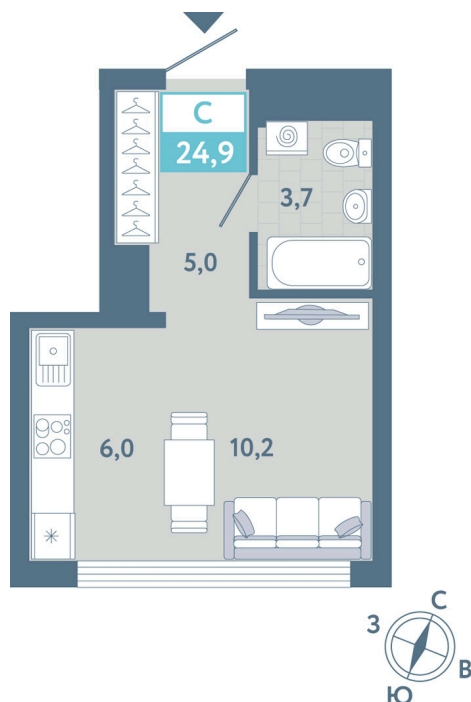

Номер: 108

Студия 24.9 м²

Отсканируйте QR-код и
смотрите на сайте sever-
group.ru

5 094 540 руб.

В ипотеку от 15 456 руб.

Предчистовая отделка

Проект	Айрис	Корпус	1
Этаж	13	Секция	1
Сдача	3 кв. 2027		

28.04.2026 17:29 (Мск)

Не является публичной офертой, цена может быть скорректирована. Информация взята с сайта «sever-group.ru»

На этаже 13

Студия 24.9 м²

28.04.2026 17:29 (Мск)

Не является публичной офертой, цена может быть скорректирована. Информация взята с сайта «sever-group.ru»

На генплане 1

Студия 24.9 м²

28.04.2026 17:29 (Мск)

Не является публичной офертой, цена может быть скорректирована. Информация взята с сайта «sever-group.ru»