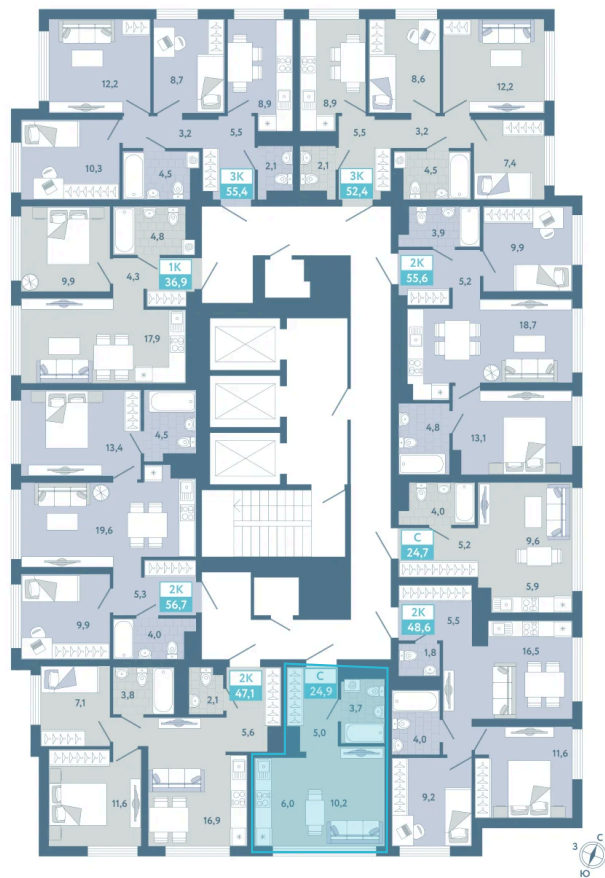

Номер: 108

Студия 24.9 м²

Отсканируйте QR-код и
смотрите на сайте sever-
group.ru

5 094 540 руб.

В ипотеку от 15 456 руб.

Предчистовая отделка

Проект	Айрис	Корпус	1
Этаж	13	Секция	1
Сдача	3 кв. 2027		

28.04.2026 17:29 (Мск)

Не является публичной офертой, цена может быть скорректирована. Информация взята с сайта «sever-group.ru»

На этаже 13

Студия 24.9 м²

28.04.2026 17:29 (Мск)

Не является публичной офертой, цена может быть скорректирована. Информация взята с сайта «sever-group.ru»

На генплане 1

Студия 24.9 м²

28.04.2026 17:29 (Мск)

Не является публичной офертой, цена может быть скорректирована. Информация взята с сайта «sever-group.ru»