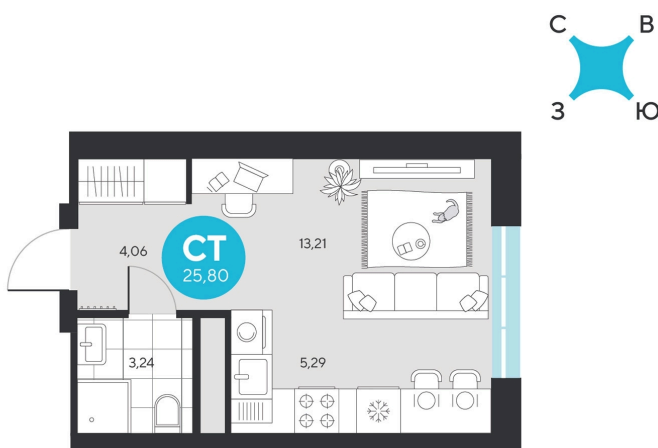

Номер: 109

Студия 25.8 м²

Отсканируйте QR-код и
смотрите на сайте sever-
group.ru

~~4 840 080 руб.~~

4 566 600 руб.

В ипотеку от 18 292 руб.

При 100% оплате

Предчистовая отделка

Проект	Эхо Леса	Этаж	13
Секция	1	Сдача	1 кв. 2028

03.04.2026 04:30 (Мск)

Не является публичной офертой, цена может быть скорректирована. Информация взята с сайта «sever-group.ru»

На этаже 13

Студия 25.8 м²