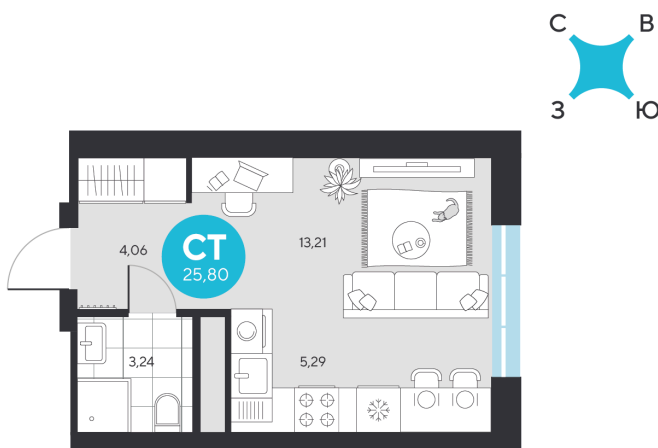

Номер: 109

Студия 25.8 м²

Отсканируйте QR-код и
смотрите на сайте sever-
group.ru

~~5 441 220 руб.~~

5 134 200 руб.

В ипотеку от 17 972 руб.

При 100% оплате

Предчистовая отделка

Проект	Эхо Леса	Этаж	13
Секция	1	Сдача	1 кв. 2028

24.06.2026 12:11 (Мск)

Не является публичной офертой, цена может быть скорректирована.
Информация взята с сайта «sever-group.ru».

На этаже 13

Студия 25.8 м²