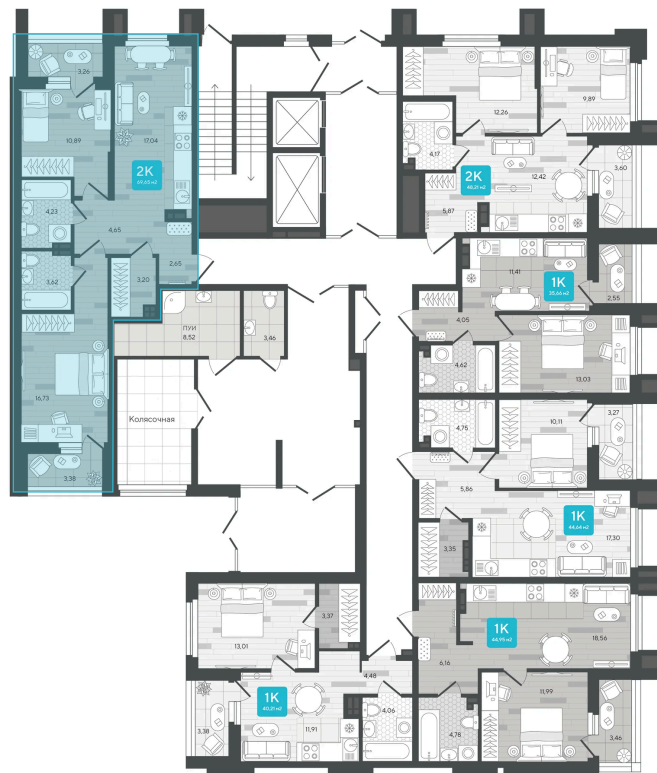

Номер: 94

2 комнатная 69.65 м²

Отсканируйте QR-код и
смотрите на сайте sever-
group.ru

11 561 900 руб.

В ипотеку от 30 687 руб.

Предчистовая отделка

Проект	Дабл-Дабл	Корпус	ГП-2 - 2 очередь
Этаж	1	Секция	2
Сдача	3 кв. 2028		

31.05.2026 02:46 (Мск)

Не является публичной офертой, цена может быть скорректирована.
Информация взята с сайта «sever-group.ru».

На этаже 1

2 комнатная 69.65 м²

31.05.2026 02:46 (Мск)

Не является публичной офертой, цена может быть скорректирована.
Информация взята с сайта «sever-group.ru».

На генплане ГП-2 - 2 очередь

2 комнатная 69.65 м²

31.05.2026 02:46 (Мск)

Не является публичной офертой, цена может быть скорректирована.
Информация взята с сайта «sever-group.ru».