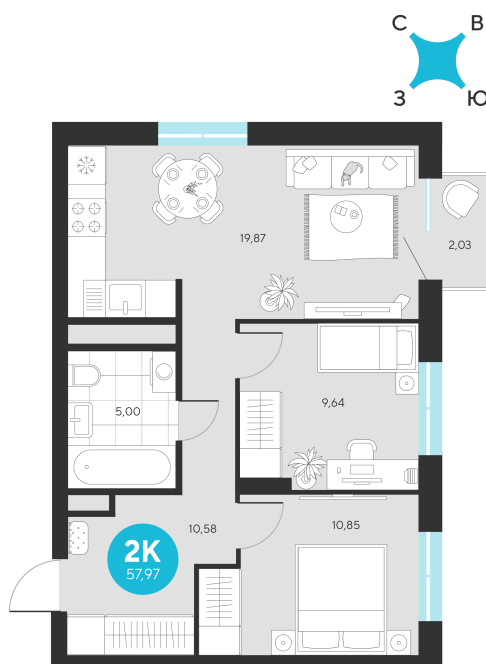

Номер: 907

2 комнатная 57.97 м²

Отсканируйте QR-код и
смотрите на сайте sever-
group.ru

~~10 736 044 руб.~~

7 798 066 руб.

В ипотеку от 31 236 руб.

Предчистовая отделка

Проект	Эхо Леса	Этаж	16
Секция	5	Сдача	1 кв. 2028

15.06.2026 12:58 (Мск)

Не является публичной офертой, цена может быть скорректирована.
Информация взята с сайта «sever-group.ru».

На этаже 16

2 комнатная 57.97 м²

15.06.2026 12:58 (Мск)

Не является публичной офертой, цена может быть скорректирована.
Информация взята с сайта «sever-group.ru».

2 комнатная 57.97 м²

15.06.2026 12:58 (Мск)

Не является публичной офертой, цена может быть скорректирована.
Информация взята с сайта «sever-group.ru».