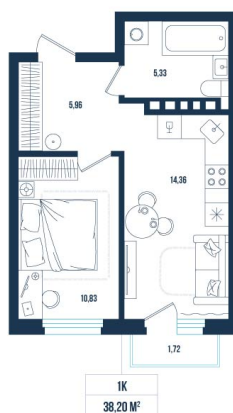

Номер: 34

1 комнатная 38.2 м²

Отсканируйте QR-код и
смотрите на сайте sever-
group.ru

6 662 080 руб.

В ипотеку от 20 212 руб.

Предчистовая отделка

Проект	Смородина	Корпус	ГП 7 - 2 очередь
Этаж	2	Секция	2
Сдача	3 кв. 2026		

27.06.2026 08:19 (Мск)

Не является публичной офертой, цена может быть скорректирована.
Информация взята с сайта «sever-group.ru».

На этаже 2

1 комнатная 38.2 м²

27.06.2026 08:19 (Мск)

Не является публичной офертой, цена может быть скорректирована.
Информация взята с сайта «sever-group.ru».

На генплане ГП 7 - 2 очередь

1 комнатная 38.2 м²

27.06.2026 08:19 (Мск)

Не является публичной офертой, цена может быть скорректирована.
Информация взята с сайта «sever-group.ru».