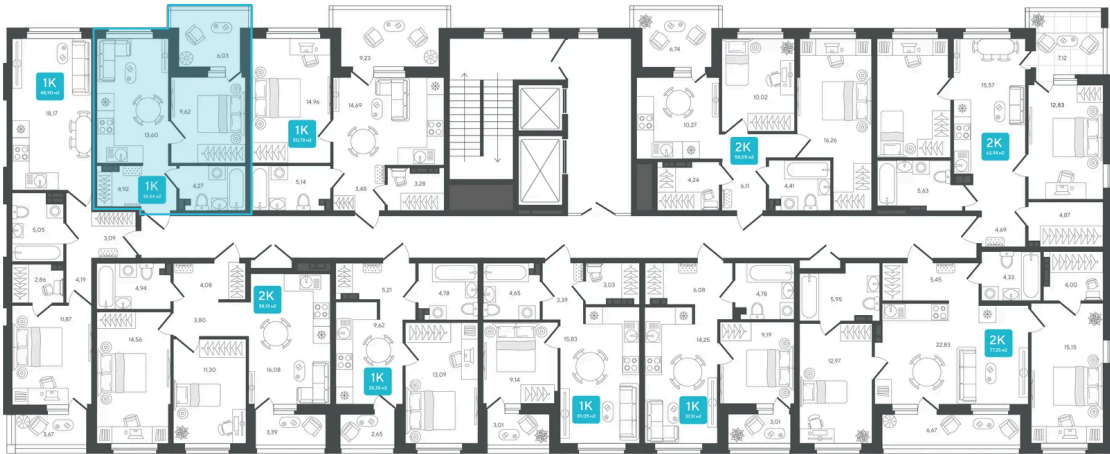

Номер: 255

1 комнатная 38.44 м²

Отсканируйте QR-код и
смотрите на сайте sever-
group.ru

6 792 348 руб.

В ипотеку от 18 028 руб.

Предчистовая отделка

Проект	Дабл-Дабл	Корпус	ГП-2 - 2 очередь
Этаж	7	Секция	3
Сдача	3 кв. 2028		

10.06.2026 15:48 (Мск)

Не является публичной офертой, цена может быть скорректирована.
Информация взята с сайта «sever-group.ru».

На этаже 7

1 комнатная 38.44 м²

10.06.2026 15:48 (Мск)

Не является публичной офертой, цена может быть скорректирована.
Информация взята с сайта «sever-group.ru».

На генплане ГП-2 - 2 очередь

1 комнатная 38.44 м²

10.06.2026 15:48 (Мск)

Не является публичной офертой, цена может быть скорректирована.
Информация взята с сайта «sever-group.ru».