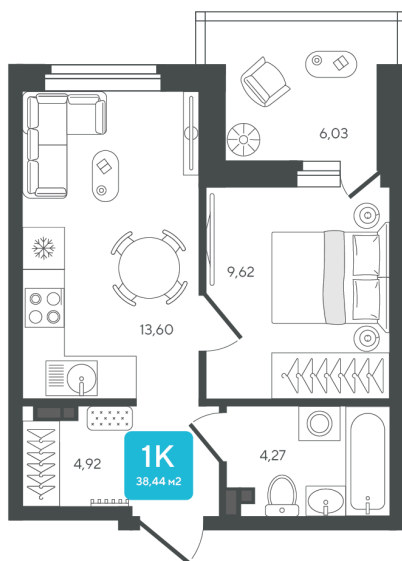

Номер: 255

1 комнатная 38.44 м²

Отсканируйте QR-код и
смотрите на сайте sever-
group.ru

6 792 348 руб.

В ипотеку от 18 028 руб.

Предчистовая отделка

Проект	Дабл-Дабл	Корпус	ГП-2 - 2 очередь
Этаж	7	Секция	3
Сдача	3 кв. 2028		

10.06.2026 15:48 (Мск)

Не является публичной офертой, цена может быть скорректирована.
Информация взята с сайта «sever-group.ru».

На этаже 7

1 комнатная 38.44 м²

10.06.2026 15:48 (Мск)

Не является публичной офертой, цена может быть скорректирована.
Информация взята с сайта «sever-group.ru».

На генплане ГП-2 - 2 очередь

1 комнатная 38.44 м²

10.06.2026 15:48 (Мск)

Не является публичной офертой, цена может быть скорректирована.
Информация взята с сайта «sever-group.ru».