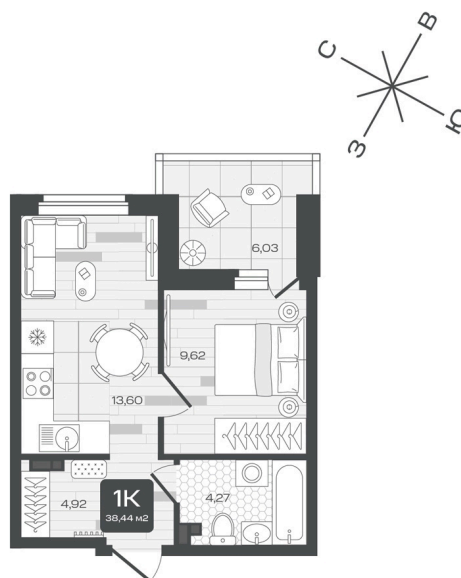

Номер: 255

Отсканируйте QR-код и
смотрите на сайте sever-group.ru

1 комнатная 38.44 м²

6 115 804 руб.

В ипотеку от 18 555 руб.

Предчистовая отделка

Проект	Дабл-Дабл	Корпус	ГП-2 - 2 очередь
Этаж	7	Секция	3

11.04.2026 06:00 (Мск)

Не является публичной офертой, цена может быть скорректирована. Информация взята с сайта «sever-group.ru»

На этаже 7

1 комнатная 38.44 м²

11.04.2026 06:00 (Мск)

Не является публичной офертой, цена может быть скорректирована. Информация взята с сайта «sever-group.ru»

На генплане ГП-2 - 2 очередь

1 комнатная 38.44 м²

11.04.2026 06:00 (Мск)

Не является публичной офертой, цена может быть скорректирована. Информация взята с сайта «sever-group.ru»