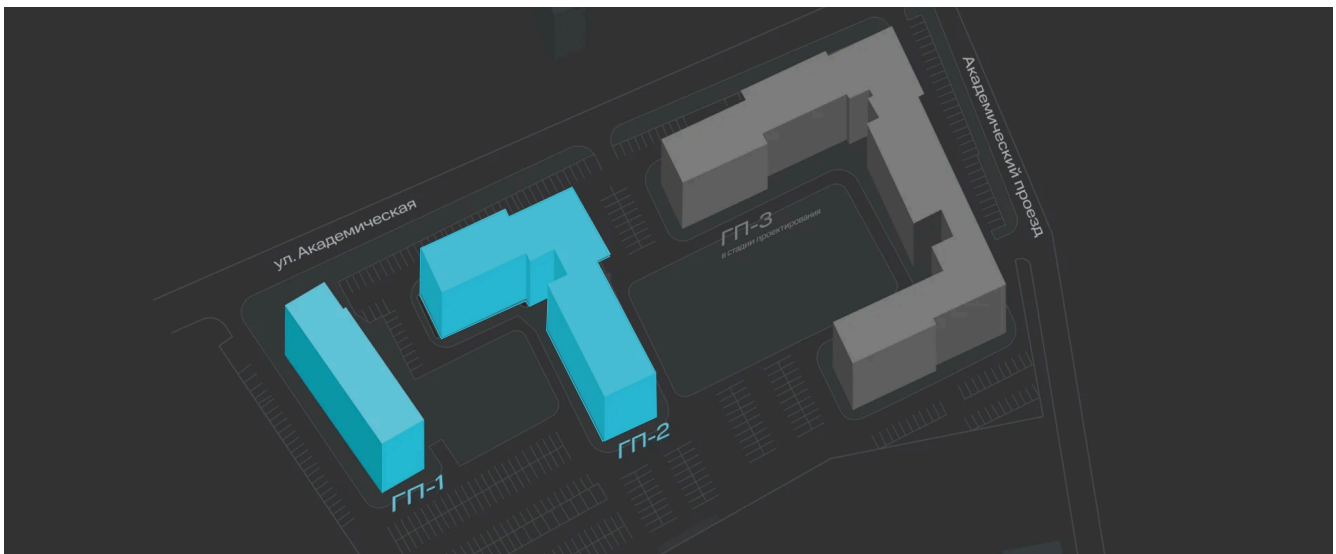

Номер: 255

Отсканируйте QR-код и
смотрите на сайте sever-group.ru

1 комнатная 38.44 м²

6 115 804 руб.

В ипотеку от 18 555 руб.

Предчистовая отделка

Проект	Дабл-Дабл	Корпус	ГП-2 - 2 очередь
Этаж	7	Секция	3

11.04.2026 06:00 (Мск)

Не является публичной офертой, цена может быть скорректирована. Информация взята с сайта «sever-group.ru»

На этаже 7

1 комнатная 38.44 м²

11.04.2026 06:00 (Мск)

Не является публичной офертой, цена может быть скорректирована. Информация взята с сайта «sever-group.ru»

На генплане ГП-2 - 2 очередь

1 комнатная 38.44 м²

11.04.2026 06:00 (Мск)

Не является публичной офертой, цена может быть скорректирована. Информация взята с сайта «sever-group.ru»