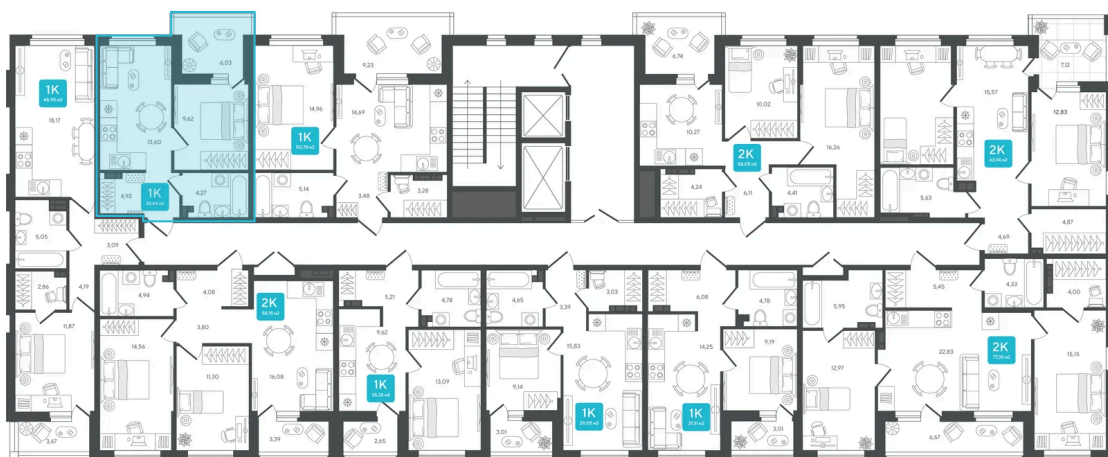

Номер: 255

Отсканируйте QR-код и
смотрите на сайте sever-group.ru

1 комнатная 38.44 м²

6 115 804 руб.

В ипотеку от 18 555 руб.

Предчистовая отделка

Проект	Дабл-Дабл	Корпус	ГП-2 - 2 очередь
Этаж	7	Секция	3

11.04.2026 06:00 (Мск)

Не является публичной офертой, цена может быть скорректирована. Информация взята с сайта «sever-group.ru»

На этаже 7

1 комнатная 38.44 м²

11.04.2026 06:00 (Мск)

Не является публичной офертой, цена может быть скорректирована. Информация взята с сайта «sever-group.ru»

На генплане ГП-2 - 2 очередь

1 комнатная 38.44 м²

11.04.2026 06:00 (Мск)

Не является публичной офертой, цена может быть скорректирована. Информация взята с сайта «sever-group.ru»