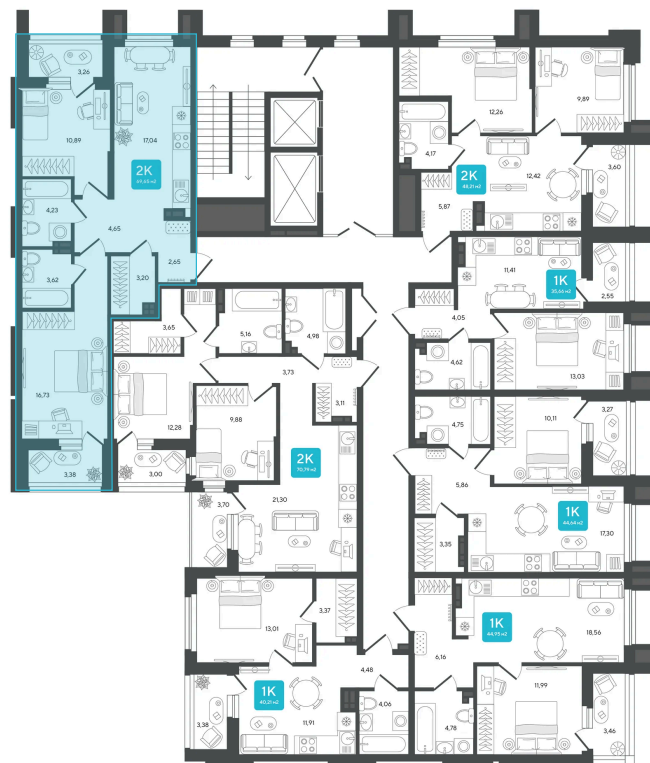

Номер: 101

2 комнатная 69.65 м²

Отсканируйте QR-код и
смотрите на сайте sever-
group.ru

9 271 808 руб.

В ипотеку от 24 609 руб.

Предчистовая отделка

| | | | |
|--------|------------|--------|------------------|
| Проект | Дабл-Дабл | Корпус | ГП-2 - 2 очередь |
| Этаж | 2 | Секция | 2 |
| Сдача | 3 кв. 2028 | | |

10.06.2026 11:29 (Мск)

Не является публичной офертой, цена может быть скорректирована.
Информация взята с сайта «sever-group.ru».

На этаже 2

2 комнатная 69.65 м²

10.06.2026 11:29 (Мск)

Не является публичной офертой, цена может быть скорректирована.
Информация взята с сайта «sever-group.ru».

На генплане ГП-2 - 2 очередь

2 комнатная 69.65 м²

10.06.2026 11:29 (Мск)

Не является публичной офертой, цена может быть скорректирована.
Информация взята с сайта «sever-group.ru».