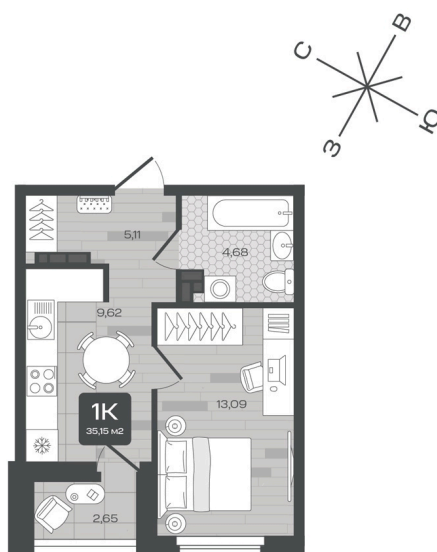

Номер: 312

# 1 комнатная 35.15 м<sup>2</sup>

Отсканируйте QR-код и  
смотрите на сайте sever-  
group.ru

6 151 250 руб.

В ипотеку от 18 662 руб.

Предчистовая отделка

Проект	Дабл-Дабл	Корпус	ГП-2 - 2 очередь
Этаж	13	Секция	3

# На этаже 13

1 комнатная 35.15 м<sup>2</sup>

21.04.2026 18:54 (Мск)

Не является публичной офертой, цена может быть скорректирована. Информация взята с сайта «sever-group.ru»

# На генплане ГП-2 - 2 очередь

1 комнатная 35.15 м<sup>2</sup>

21.04.2026 18:54 (Мск)

Не является публичной офертой, цена может быть скорректирована. Информация взята с сайта «[sever-group.ru](http://sever-group.ru)»