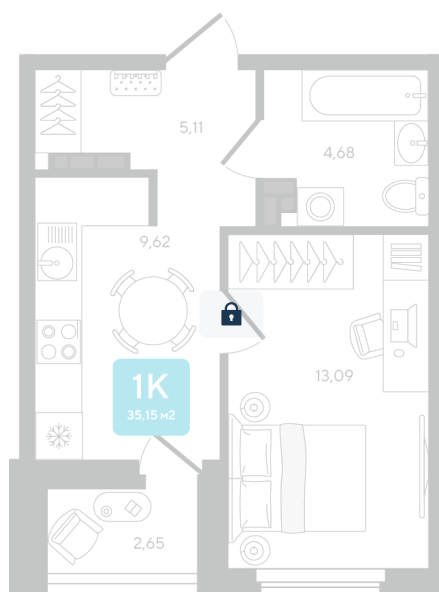

Номер: 312

1 комнатная 35.15 м²

Отсканируйте QR-код и
смотрите на сайте sever-
group.ru

Цена по запросу

Предчистовая отделка

Проект	Дабл-Дабл	Корпус	ГП-2 - 2 очередь
Этаж	13	Секция	3
Сдача	3 кв. 2028		

10.06.2026 15:45 (Мск)

Не является публичной офертой, цена может быть скорректирована.
Информация взята с сайта «sever-group.ru».

На этаже 13

1 комнатная 35.15 м²

10.06.2026 15:45 (Мск)

Не является публичной офертой, цена может быть скорректирована.
Информация взята с сайта «sever-group.ru».

На генплане ГП-2 - 2 очередь

1 комнатная 35.15 м²

10.06.2026 15:45 (Мск)

Не является публичной офертой, цена может быть скорректирована.
Информация взята с сайта «sever-group.ru».