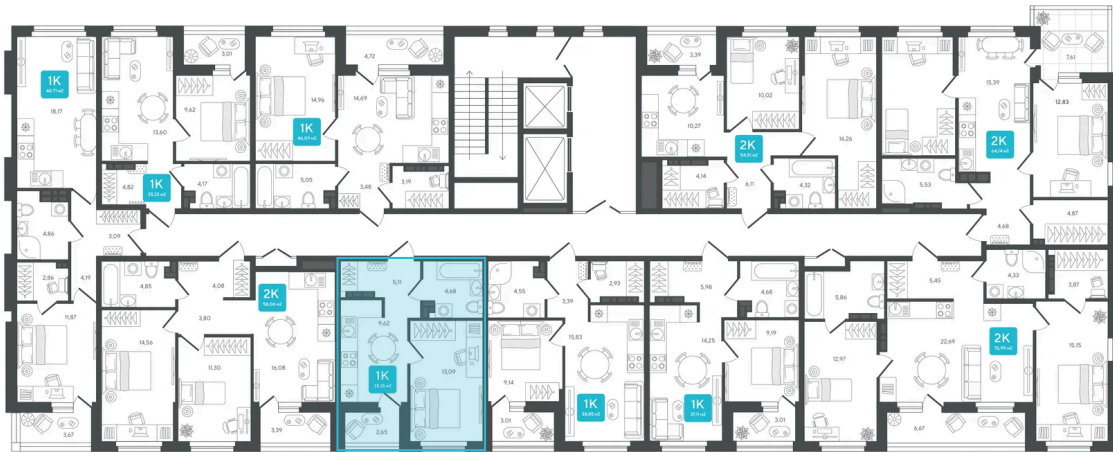

# 1 комнатная 35.15 м<sup>2</sup>

Отсканируйте QR-код и  
смотрите на сайте sever-  
group.ru

6 151 250 руб.

В ипотеку от 18 662 руб.

Предчистовая отделка

Проект	Дабл-Дабл	Корпус	ГП-2 - 2 очередь
Этаж	13	Секция	3

# На этаже 13

1 комнатная 35.15 м<sup>2</sup>

21.04.2026 18:54 (Мск)

Не является публичной офертой, цена может быть скорректирована. Информация взята с сайта «sever-group.ru»

# На генплане ГП-2 - 2 очередь

1 комнатная 35.15 м<sup>2</sup>

21.04.2026 18:54 (Мск)

Не является публичной офертой, цена может быть скорректирована. Информация взята с сайта «[sever-group.ru](http://sever-group.ru)»