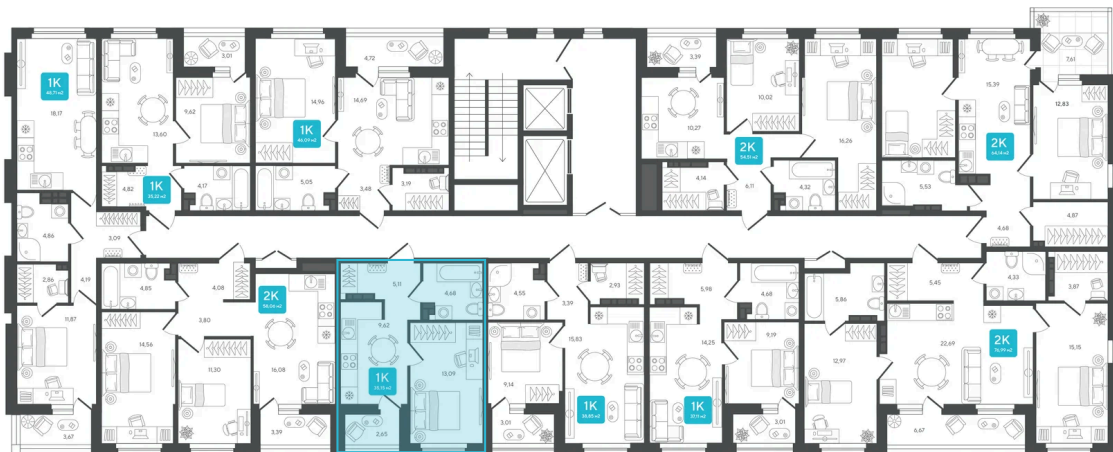

Номер: 312

1 комнатная 35.15 м²

Отсканируйте QR-код и
смотрите на сайте sever-
group.ru

Цена по запросу

Предчистовая отделка

Проект	Дабл-Дабл	Корпус	ГП-2 - 2 очередь
Этаж	13	Секция	3
Сдача	3 кв. 2028		

10.06.2026 15:45 (Мск)

Не является публичной офертой, цена может быть скорректирована.
Информация взята с сайта «sever-group.ru».

На этаже 13

1 комнатная 35.15 м²

10.06.2026 15:45 (Мск)

Не является публичной офертой, цена может быть скорректирована.
Информация взята с сайта «sever-group.ru».

На генплане ГП-2 - 2 очередь

1 комнатная 35.15 м²

10.06.2026 15:45 (Мск)

Не является публичной офертой, цена может быть скорректирована.
Информация взята с сайта «sever-group.ru».