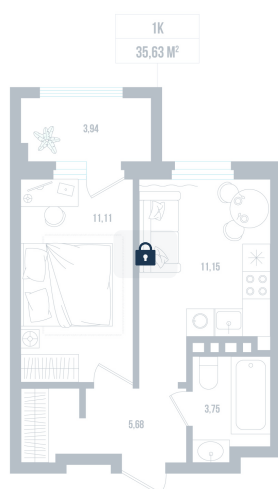

Номер: 28

1 комнатная 35.63 м²

Отсканируйте QR-код и
смотрите на сайте sever-
group.ru

Цена по запросу

Предчистовая отделка

Гардеробная

Проект	Смородина	Корпус	ГП 10 - 3 очередь
Этаж	3	Секция	1
Сдача	4 кв. 2026		

25.06.2026 11:04 (Мск)

Не является публичной офертой, цена может быть скорректирована.
Информация взята с сайта «sever-group.ru».

На этаже 3

1 комнатная 35.63 м²

25.06.2026 11:04 (Мск)

Не является публичной офертой, цена может быть скорректирована.
Информация взята с сайта «sever-group.ru».