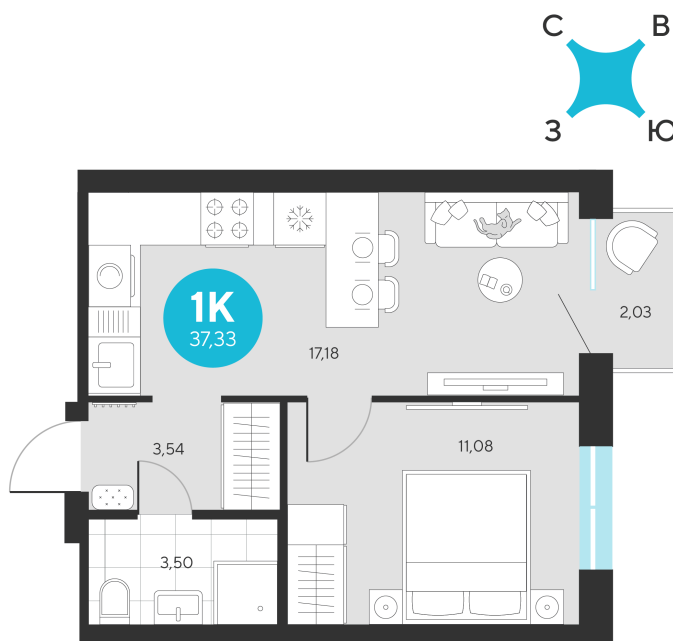

Номер: 889

1 комнатная 37.33 м²

Отсканируйте QR-код и
смотрите на сайте sever-
group.ru

~~7 764 640 руб.~~

7 324 146 руб.

В ипотеку от 25 637 руб.

При 100% оплате

Предчистовая отделка

Проект	Эхо Леса	Этаж	14
Секция	5	Сдача	1 кв. 2028

13.06.2026 07:10 (Мск)

Не является публичной офертой, цена может быть скорректирована.
Информация взята с сайта «sever-group.ru».

На этаже 14

1 комнатная 37.33 м²

13.06.2026 07:10 (Мск)

Не является публичной офертой, цена может быть скорректирована.
Информация взята с сайта «sever-group.ru».

1 комнатная 37.33 м²

13.06.2026 07:10 (Мск)

Не является публичной офертой, цена может быть скорректирована.
Информация взята с сайта «sever-group.ru».