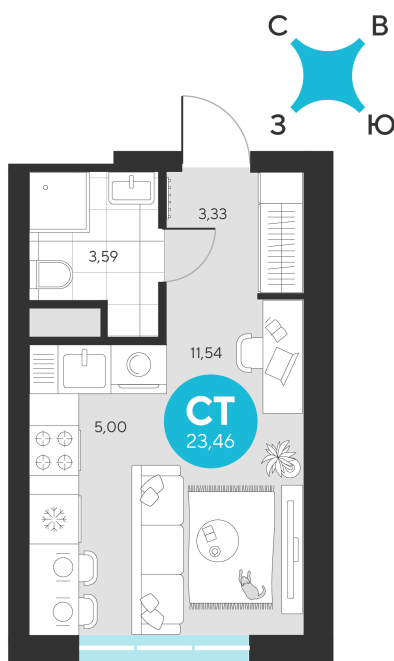

Номер: 534

Студия 23.46 м²

Отсканируйте QR-код и
смотрите на сайте sever-
group.ru

~~5 151 816 руб.~~

4 860 912 руб.

В ипотеку от 17 015 руб.

При 100% оплате

Предчистовая отделка

Проект	Эхо Леса	Этаж	15
Секция	3	Сдача	1 кв. 2028

13.06.2026 07:59 (Мск)

Не является публичной офертой, цена может быть скорректирована.
Информация взята с сайта «sever-group.ru».

На этаже 15

Студия 23.46 м²

13.06.2026 07:59 (Мск)

Не является публичной офертой, цена может быть скорректирована.
Информация взята с сайта «sever-group.ru».

Студия 23.46 м²

13.06.2026 07:59 (Мск)

Не является публичной офертой, цена может быть скорректирована.
Информация взята с сайта «sever-group.ru».