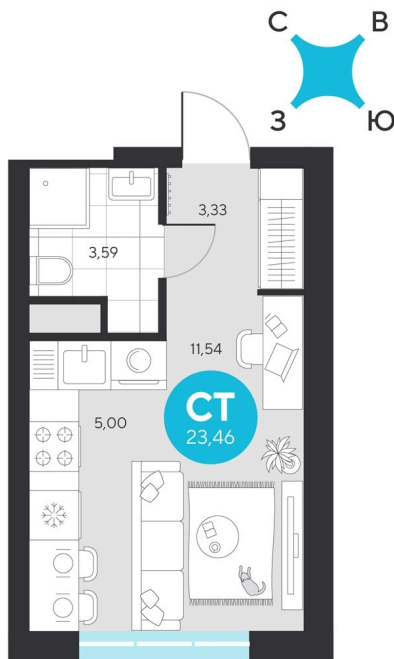

Номер: 534

Студия 23.46 м²

Отсканируйте QR-код и
смотрите на сайте sever-
group.ru

~~4 999 326 руб.~~

4 715 460 руб.

В ипотеку от 18 889 руб.

При 100% оплате

Предчистовая отделка

Проект	Эхо Леса	Этаж	15
Секция	3	Сдача	1 кв. 2028

11.04.2026 13:54 (Мск)

Не является публичной офертой, цена может быть скорректирована. Информация взята с сайта «sever-group.ru»

На этаже 15

Студия 23.46 м²

11.04.2026 13:54 (Мск)

Не является публичной офертой, цена может быть скорректирована. Информация взята с сайта «sever-group.ru»

Студия 23.46 м²

11.04.2026 13:54 (Мск)

Не является публичной офертой, цена может быть скорректирована. Информация взята с сайта «sever-group.ru»