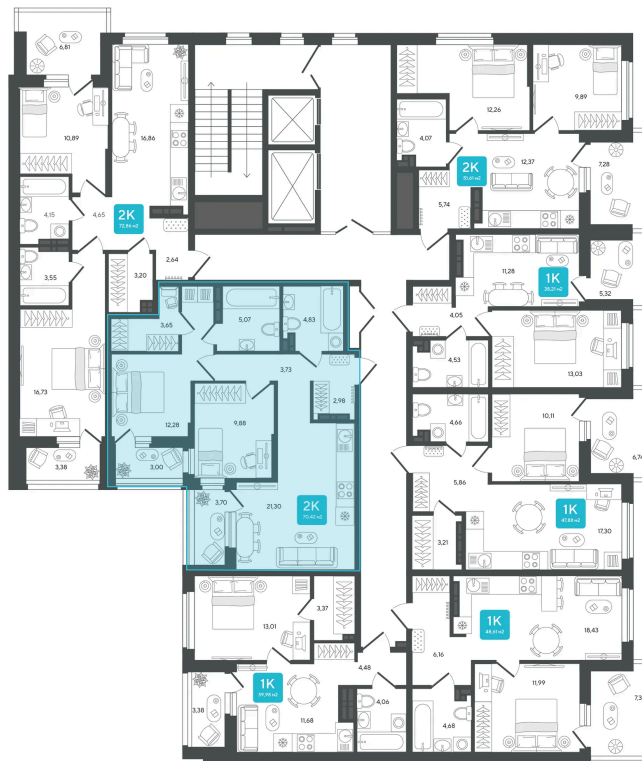

# 2 комнатная 70.42 м<sup>2</sup>

Отсканируйте QR-код и  
смотрите на сайте [sever-  
group.ru](http://sever-group.ru)

## 11 224 948 руб.

В ипотеку от 34 055 руб.

Предчистовая отделка

Проект	Дабл-Дабл	Корпус	ГП-2 - 2 очередь
Этаж	8	Секция	2

11.04.2026 11:05 (Мск)

Не является публичной офертой, цена может быть скорректирована. Информация взята с сайта «[sever-group.ru](http://sever-group.ru)»

# На этаже 8

2 комнатная 70.42 м<sup>2</sup>

11.04.2026 11:05 (Мск)

Не является публичной офертой, цена может быть скорректирована. Информация взята с сайта «sever-group.ru»

# На генплане ГП-2 - 2 очередь

2 комнатная 70.42 м<sup>2</sup>

11.04.2026 11:05 (Мск)

Не является публичной офертой, цена может быть скорректирована. Информация взята с сайта «sever-group.ru»