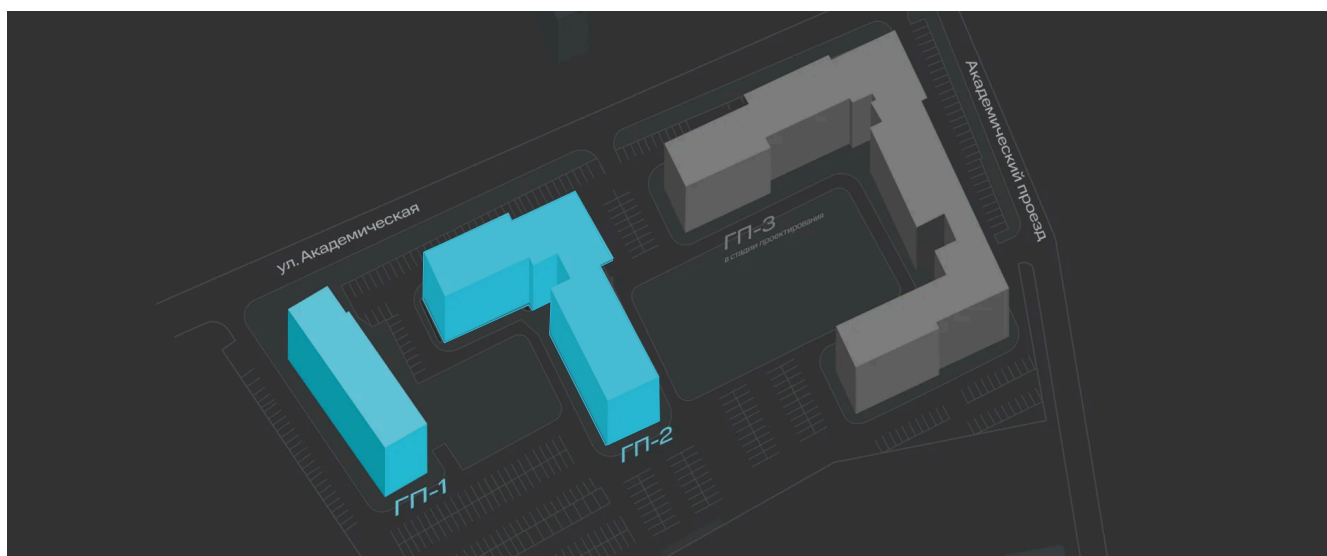

# На этаже 8

2 комнатная 70.42 м<sup>2</sup>

11.04.2026 11:05 (Мск)

Не является публичной офертой, цена может быть скорректирована. Информация взята с сайта «sever-group.ru»

# На генплане ГП-2 - 2 очередь

2 комнатная 70.42 м<sup>2</sup>

11.04.2026 11:05 (Мск)

Не является публичной офертой, цена может быть скорректирована. Информация взята с сайта «sever-group.ru»