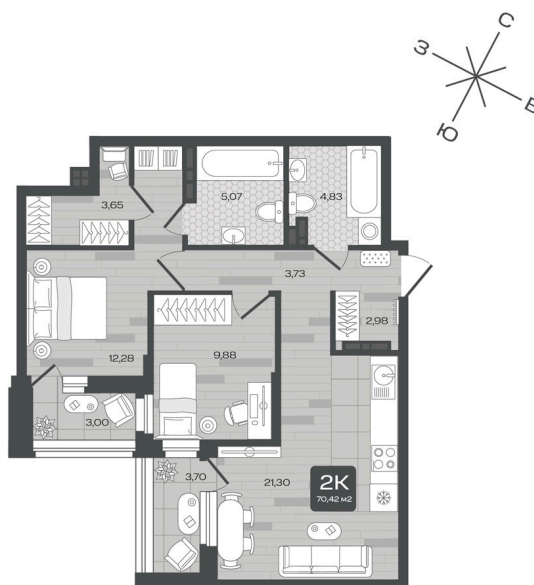

# 2 комнатная 70.42 м<sup>2</sup>

Отсканируйте QR-код и  
смотрите на сайте [sever-  
group.ru](http://sever-group.ru)

## 11 224 948 руб.

В ипотеку от 34 055 руб.

Предчистовая отделка

Проект	Дабл-Дабл	Корпус	ГП-2 - 2 очередь
Этаж	8	Секция	2

11.04.2026 11:05 (Мск)

Не является публичной офертой, цена может быть скорректирована. Информация взята с сайта «[sever-group.ru](http://sever-group.ru)»

# На этаже 8

2 комнатная 70.42 м<sup>2</sup>

11.04.2026 11:05 (Мск)

Не является публичной офертой, цена может быть скорректирована. Информация взята с сайта «sever-group.ru»

# На генплане ГП-2 - 2 очередь

2 комнатная 70.42 м<sup>2</sup>

11.04.2026 11:05 (Мск)

Не является публичной офертой, цена может быть скорректирована. Информация взята с сайта «sever-group.ru»