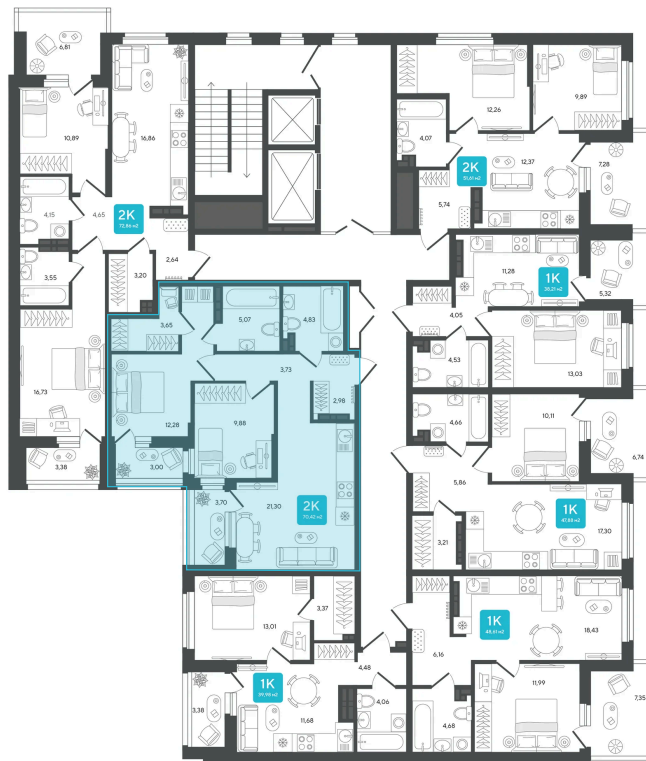

Номер: 142

2 комнатная 70.42 м²

Отсканируйте QR-код и
смотрите на сайте sever-
group.ru

11 647 468 руб.

В ипотеку от 30 914 руб.

Предчистовая отделка

Проект	Дабл-Дабл	Корпус	ГП-2 - 2 очередь
Этаж	8	Секция	2
Сдача	3 кв. 2028		

02.06.2026 20:35 (Мск)

Не является публичной офертой, цена может быть скорректирована.
Информация взята с сайта «sever-group.ru».

На этаже 8

2 комнатная 70.42 м²

02.06.2026 20:35 (Мск)

Не является публичной офертой, цена может быть скорректирована.

Информация взята с сайта «sever-group.ru».

На генплане ГП-2 - 2 очередь

2 комнатная 70.42 м²

02.06.2026 20:35 (Мск)

Не является публичной офертой, цена может быть скорректирована.
Информация взята с сайта «sever-group.ru».