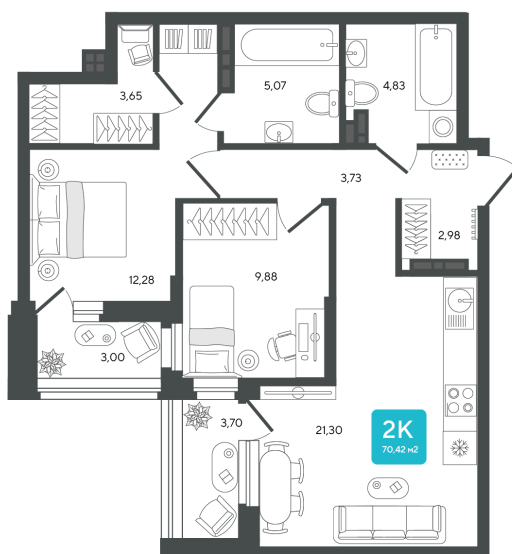

Номер: 142

2 комнатная 70.42 м²

Отсканируйте QR-код и
смотрите на сайте sever-
group.ru

11 647 468 руб.

В ипотеку от 30 914 руб.

Предчистовая отделка

Проект	Дабл-Дабл	Корпус	ГП-2 - 2 очередь
Этаж	8	Секция	2
Сдача	3 кв. 2028		

02.06.2026 20:35 (Мск)

Не является публичной офертой, цена может быть скорректирована.
Информация взята с сайта «sever-group.ru».

На этаже 8

2 комнатная 70.42 м²

02.06.2026 20:35 (Мск)

Не является публичной офертой, цена может быть скорректирована.

Информация взята с сайта «sever-group.ru».

На генплане ГП-2 - 2 очередь

2 комнатная 70.42 м²

02.06.2026 20:35 (Мск)

Не является публичной офертой, цена может быть скорректирована.
Информация взята с сайта «sever-group.ru».