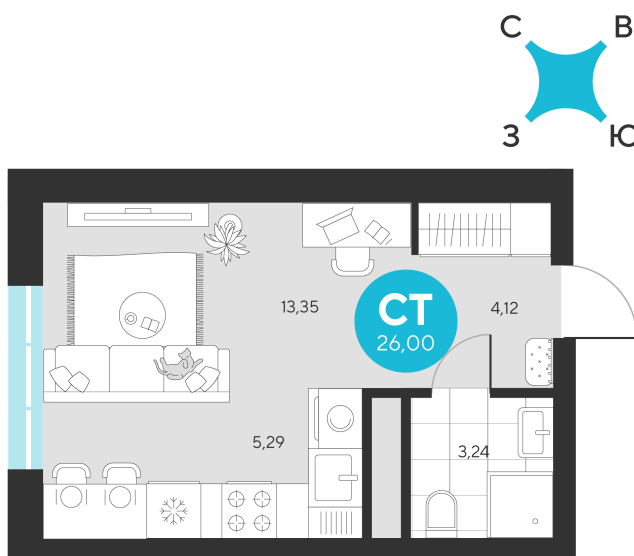

Номер: 854

Студия 26 м²

Отсканируйте QR-код и
смотрите на сайте sever-
group.ru

~~5 454 800 руб.~~

5 145 400 руб.

В ипотеку от 18 011 руб.

При 100% оплате

Предчистовая отделка

Проект	Эхо Леса	Этаж	10
Секция	5	Сдача	1 кв. 2028

15.06.2026 11:45 (Мск)

Не является публичной офертой, цена может быть скорректирована.
Информация взята с сайта «sever-group.ru».

На этаже 10

Студия 26 м²