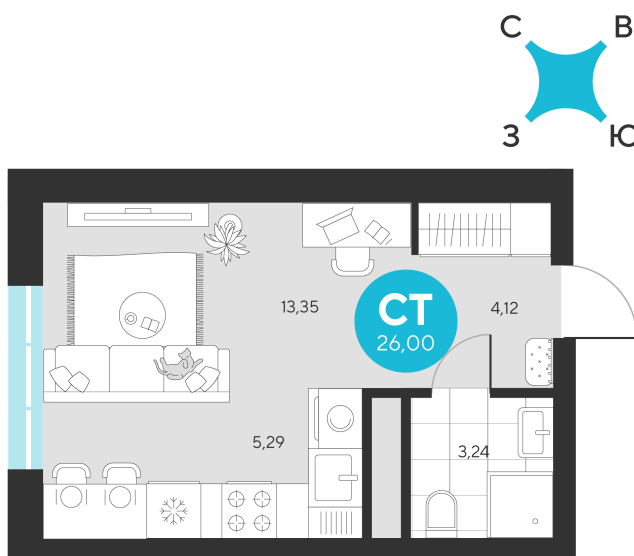

Номер: 854

Студия 26 м²

Отсканируйте QR-код и
смотрите на сайте sever-
group.ru

~~5 454 800 руб.~~

5 145 400 руб.

В ипотеку **от 18 011 руб.**

При 100% оплате

Предчистовая отделка

Проект	Эхо Леса	Этаж	10
Секция	5	Сдача	1 кв. 2028

13.06.2026 09:09 (Мск)

Не является публичной офертой, цена может быть скорректирована.
Информация взята с сайта «sever-group.ru».

На этаже 10

Студия 26 м²