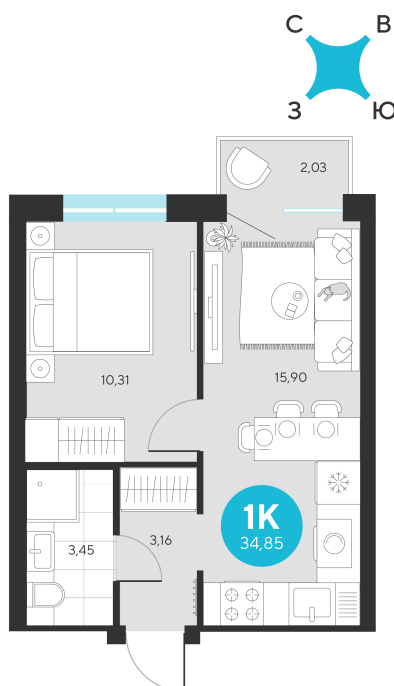

Номер: 700

1 комнатная 34.85 м²

Отсканируйте QR-код и
смотрите на сайте sever-
group.ru

~~7 231 375 руб.~~

6 823 630 руб.

В ипотеку от 23 885 руб.

При 100% оплате

Предчистовая отделка

Проект	Эхо Леса	Этаж	13
Секция	4	Сдача	1 кв. 2028

13.06.2026 06:52 (Мск)

Не является публичной офертой, цена может быть скорректирована.
Информация взята с сайта «sever-group.ru».