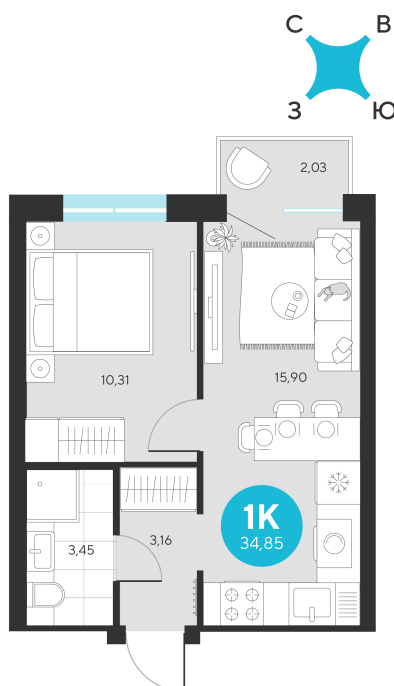

Номер: 700

1 комнатная 34.85 м²

Отсканируйте QR-код и
смотрите на сайте sever-
group.ru

~~7 231 375 руб.~~

6 823 630 руб.

В ипотеку от 23 885 руб.

При 100% оплате

Предчистовая отделка

Проект	Эхо Леса	Этаж	13
Секция	4	Сдача	1 кв. 2028

13.06.2026 06:52 (Мск)

Не является публичной офертой, цена может быть скорректирована.
Информация взята с сайта «sever-group.ru».

На этаже 13

1 комнатная 34.85 м²

13.06.2026 06:52 (Мск)

Не является публичной офертой, цена может быть скорректирована.
Информация взята с сайта «sever-group.ru».

1 комнатная 34.85 м²

13.06.2026 06:52 (Мск)

Не является публичной офертой, цена может быть скорректирована.
Информация взята с сайта «sever-group.ru».