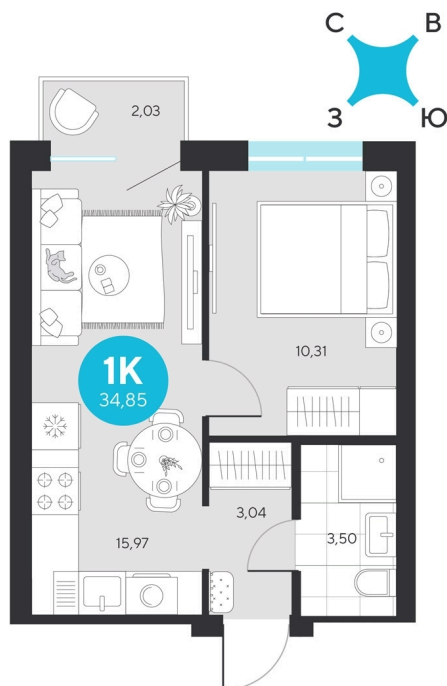

# 1 комнатная 34.85 м<sup>2</sup>

Отсканируйте QR-код и  
смотрите на сайте sever-  
group.ru

~~7 018 790 руб.~~

**6 621 500 руб.**

В ипотеку от 26 523 руб.

При 100% оплате

Предчистовая отделка

Проект	Эхо Леса	Этаж	13
Секция	4	Сдача	1 кв. 2028

# На этаже 13

1 комнатная 34.85 м<sup>2</sup>

11.04.2026 09:45 (Мск)

Не является публичной офертой, цена может быть скорректирована. Информация взята с сайта «sever-group.ru»

1 комнатная 34.85 м<sup>2</sup>