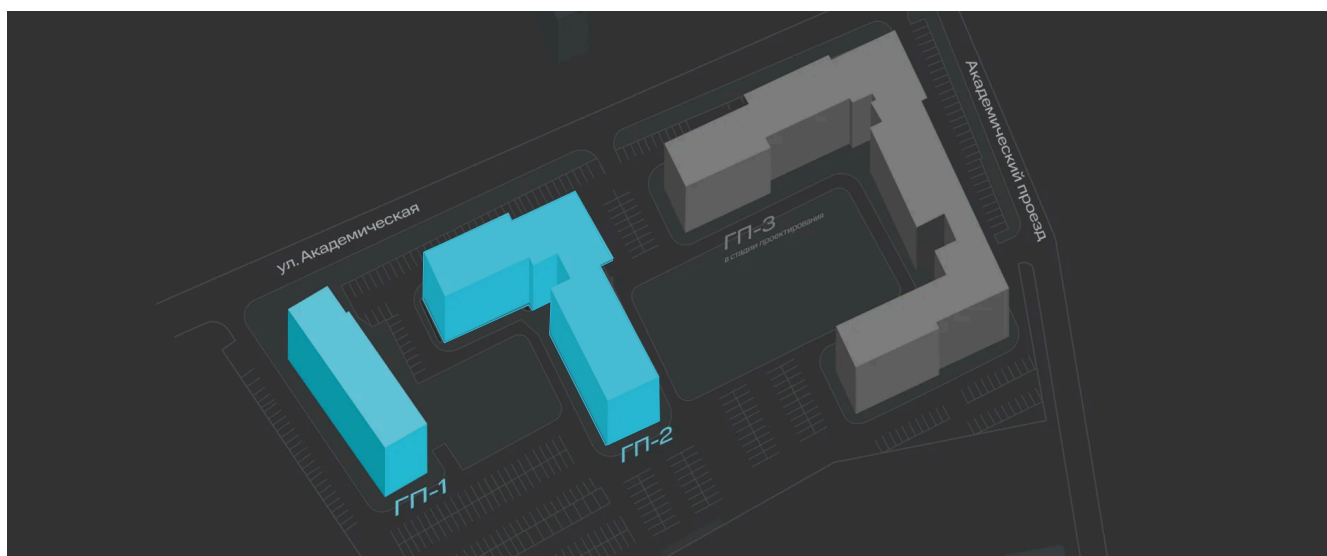

# На этаже 9

2 комнатная 70.42 м<sup>2</sup>

10.04.2026 20:55 (Мск)

Не является публичной офертой, цена может быть скорректирована. Информация взята с сайта «sever-group.ru»

# На генплане ГП-2 - 2 очередь

2 комнатная 70.42 м<sup>2</sup>

10.04.2026 20:55 (Мск)

Не является публичной офертой, цена может быть скорректирована. Информация взята с сайта «[sever-group.ru](http://sever-group.ru)»