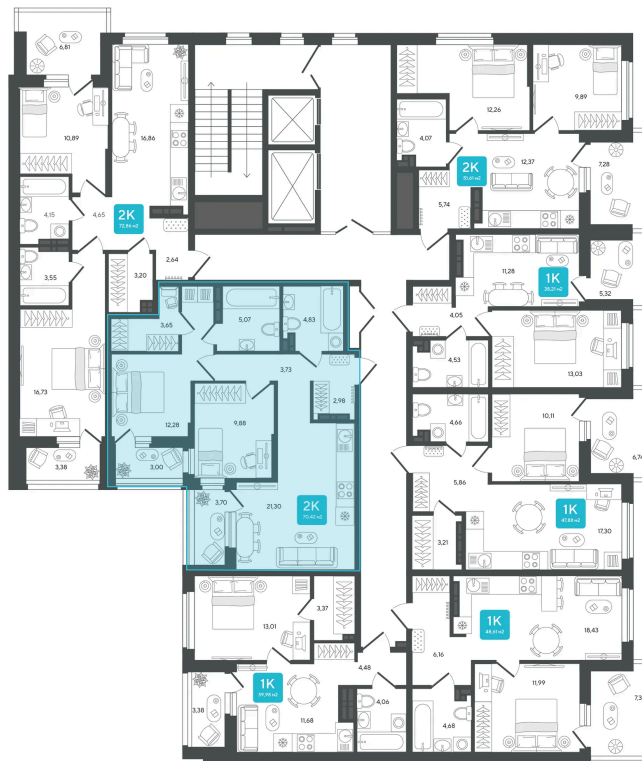

# 2 комнатная 70.42 м<sup>2</sup>

Отсканируйте QR-код и  
смотрите на сайте sever-  
group.ru

11 217 906 руб.

В ипотеку от 34 033 руб.

Предчистовая отделка

Проект	Дабл-Дабл	Корпус	ГП-2 - 2 очередь
Этаж	9	Секция	2

# На этаже 9

2 комнатная 70.42 м<sup>2</sup>

10.04.2026 20:55 (Мск)

Не является публичной офертой, цена может быть скорректирована. Информация взята с сайта «sever-group.ru»

# На генплане ГП-2 - 2 очередь

2 комнатная 70.42 м<sup>2</sup>

10.04.2026 20:55 (Мск)

Не является публичной офертой, цена может быть скорректирована. Информация взята с сайта «[sever-group.ru](http://sever-group.ru)»