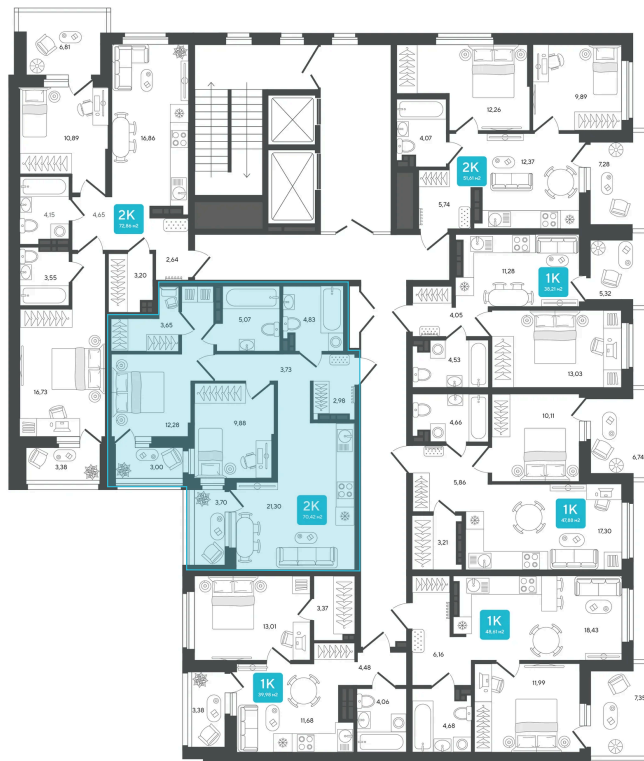

Номер: 149

2 комнатная 70.42 м²

Отсканируйте QR-код и
смотрите на сайте sever-
group.ru

11 640 426 руб.

В ипотеку от 30 895 руб.

Предчистовая отделка

Проект	Дабл-Дабл	Корпус	ГП-2 - 2 очередь
Этаж	9	Секция	2
Сдача	3 кв. 2028		

13.06.2026 07:51 (Мск)

Не является публичной офертой, цена может быть скорректирована.
Информация взята с сайта «sever-group.ru».

На этаже 9

2 комнатная 70.42 м²

13.06.2026 07:51 (Мск)

Не является публичной офертой, цена может быть скорректирована.

Информация взята с сайта «sever-group.ru».

На генплане ГП-2 - 2 очередь

2 комнатная 70.42 м²

13.06.2026 07:51 (Мск)

Не является публичной офертой, цена может быть скорректирована.
Информация взята с сайта «sever-group.ru».