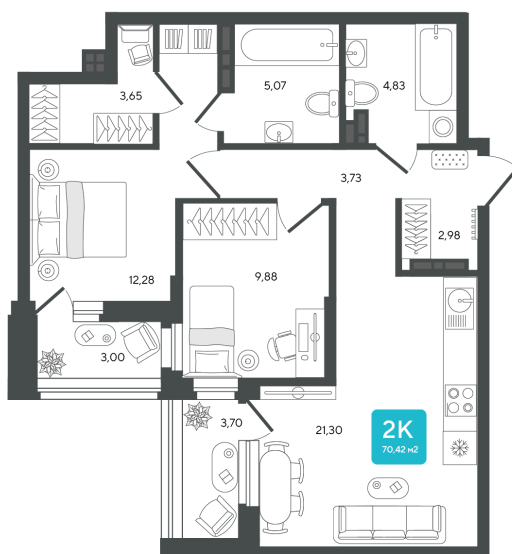

Номер: 149

2 комнатная 70.42 м²

Отсканируйте QR-код и
смотрите на сайте sever-
group.ru

11 640 426 руб.

В ипотеку от 30 895 руб.

Предчистовая отделка

Проект	Дабл-Дабл	Корпус	ГП-2 - 2 очередь
Этаж	9	Секция	2
Сдача	3 кв. 2028		

13.06.2026 07:51 (Мск)

Не является публичной офертой, цена может быть скорректирована.
Информация взята с сайта «sever-group.ru».

На этаже 9

2 комнатная 70.42 м²

13.06.2026 07:51 (Мск)

Не является публичной офертой, цена может быть скорректирована.

Информация взята с сайта «sever-group.ru».

На генплане ГП-2 - 2 очередь

2 комнатная 70.42 м²

13.06.2026 07:51 (Мск)

Не является публичной офертой, цена может быть скорректирована.
Информация взята с сайта «sever-group.ru».