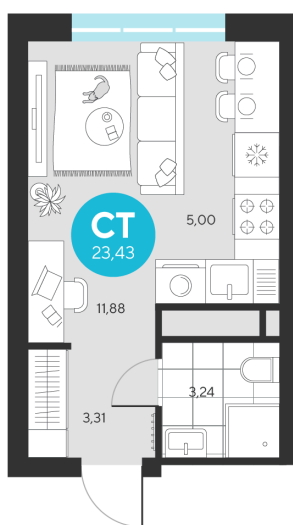

# Студия 23.43 м<sup>2</sup>

Отсканируйте QR-код и  
смотрите на сайте sever-  
group.ru

~~5 044 479 руб.~~

**4 758 633 руб.**

В ипотеку от 16 657 руб.

При 100% оплате

Предчистовая отделка

Проект	Эхо Леса	Этаж	8
Секция	2	Сдача	1 кв. 2028

# На этаже 8

Студия 23.43 м<sup>2</sup>

17.06.2026 14:48 (Мск)

Не является публичной офертой, цена может быть скорректирована.  
Информация взята с сайта «sever-group.ru».

Студия 23.43 м<sup>2</sup>

17.06.2026 14:48 (Мск)