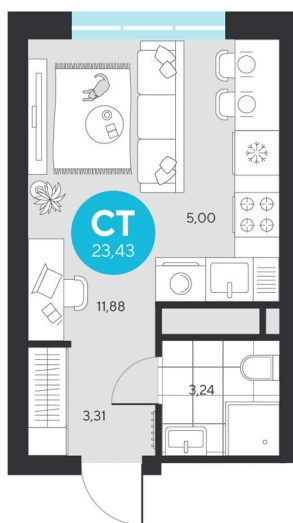

Номер: 273

Студия 23.43 м²

Отсканируйте QR-код и
смотрите на сайте sever-
group.ru

~~4 892 184 руб.~~

4 615 710 руб.

В ипотеку от 18 489 руб.

При 100% оплате

Предчистовая отделка

Проект	Эхо Леса	Этаж	8
Секция	2	Сдача	1 кв. 2028

11.04.2026 13:55 (Мск)

Не является публичной офертой, цена может быть скорректирована. Информация взята с сайта «sever-group.ru»

На этаже 8

Студия 23.43 м²

11.04.2026 13:55 (Мск)

Не является публичной офертой, цена может быть скорректирована. Информация взята с сайта «sever-group.ru»

Студия 23.43 м²

11.04.2026 13:55 (Мск)

Не является публичной офертой, цена может быть скорректирована. Информация взята с сайта «sever-group.ru»