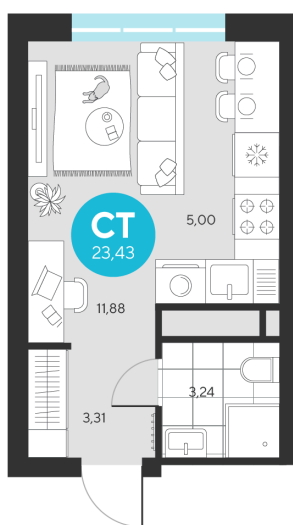

# Студия 23.43 м<sup>2</sup>

Отсканируйте QR-код и  
смотрите на сайте sever-  
group.ru

~~5 044 479 руб.~~

4 758 633 руб.

В ипотеку от 16 657 руб.

При 100% оплате

Предчистовая отделка

Проект	Эхо Леса	Этаж	8
Секция	2	Сдача	1 кв. 2028

# На этаже 8

Студия 23.43 м<sup>2</sup>

13.06.2026 06:50 (Мск)

Не является публичной офертой, цена может быть скорректирована.  
Информация взята с сайта «sever-group.ru».

Студия 23.43 м<sup>2</sup>

13.06.2026 06:50 (Мск)