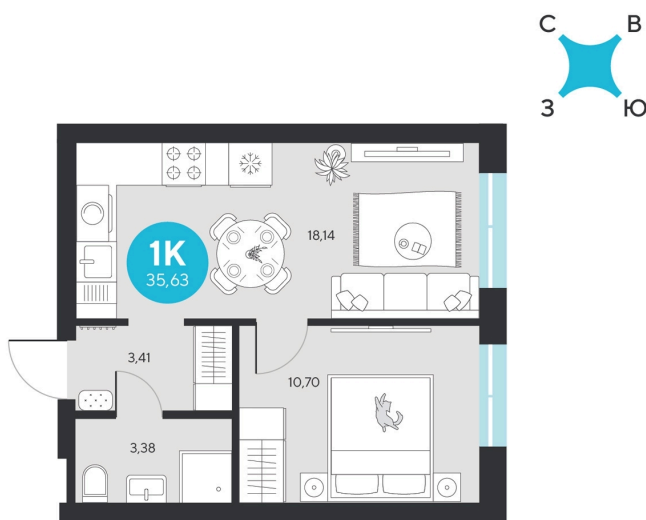

Номер: 198

1 комнатная 35.63 м²

Отсканируйте QR-код и
смотрите на сайте sever-
group.ru

~~7 418 166 руб.~~

6 997 732 руб.

В ипотеку от 28 031 руб.

При 100% оплате

Предчистовая отделка

Проект	Эхо Леса	Этаж	21
Секция	1	Сдача	1 кв. 2028

11.04.2026 11:02 (Мск)

Не является публичной офертой, цена может быть скорректирована. Информация взята с сайта «sever-group.ru»

На этаже 21

1 комнатная 35.63 м²