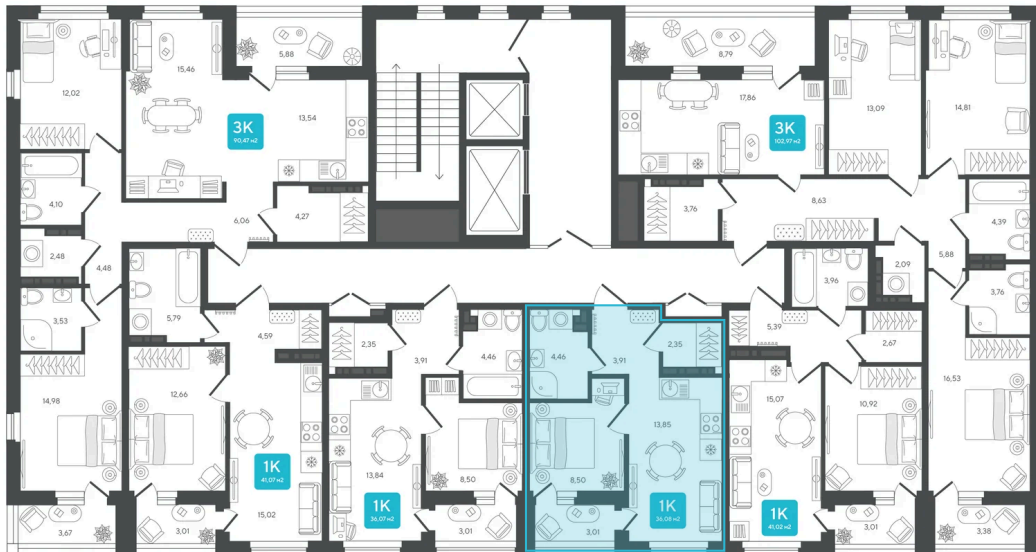

Номер: 73

1 комнатная 36.08 м²

Отсканируйте QR-код и
смотрите на сайте [sever-
group.ru](http://sever-group.ru)

6 259 880 руб.

В ипотеку от 18 992 руб.

Предчистовая отделка

Проект	Дабл-Дабл	Корпус	ГП-2 - 2 очередь
Этаж	13	Секция	1

21.04.2026 19:14 (Мск)

Не является публичной офертой, цена может быть скорректирована. Информация взята с сайта «sever-group.ru»

На этаже 13

1 комнатная 36.08 м²

21.04.2026 19:14 (Мск)

Не является публичной офертой, цена может быть скорректирована. Информация взята с сайта «sever-group.ru»

На генплане ГП-2 - 2 очередь

1 комнатная 36.08 м²

21.04.2026 19:14 (Мск)

Не является публичной офертой, цена может быть скорректирована. Информация взята с сайта «sever-group.ru»